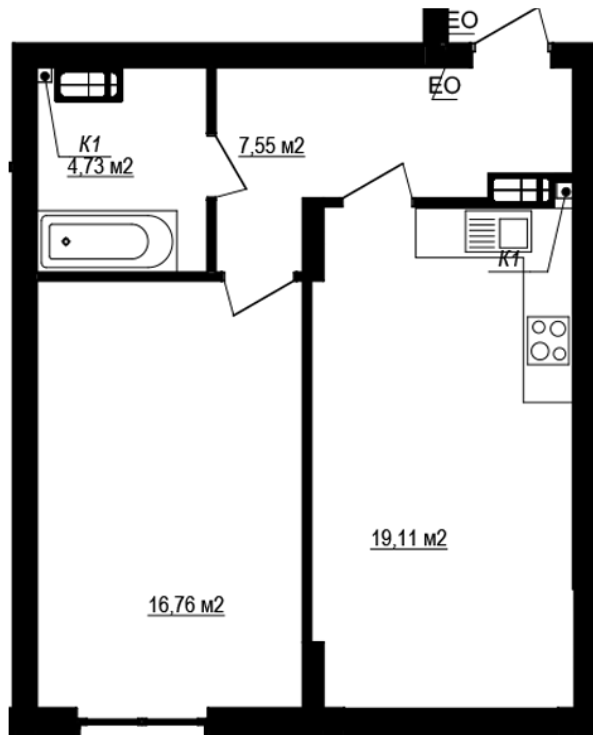

RC "Shchaslyvyi Grand"

grand.nb.com.ua

067 572 27 60

Планування 1 кімнатної квартири в будинку на вул. Яблунева, 3-А (6 секція) – №1.5

4
1K-1
48,15

PLAN TYPE: №1.5

House 3-A, Yablyneva street (the 6th section)

1 roomed, 1 Floor

Characteristics

Gross area: 48.15 m²

Living space: 16.76 m²

Kitchen area: 19.11 m²