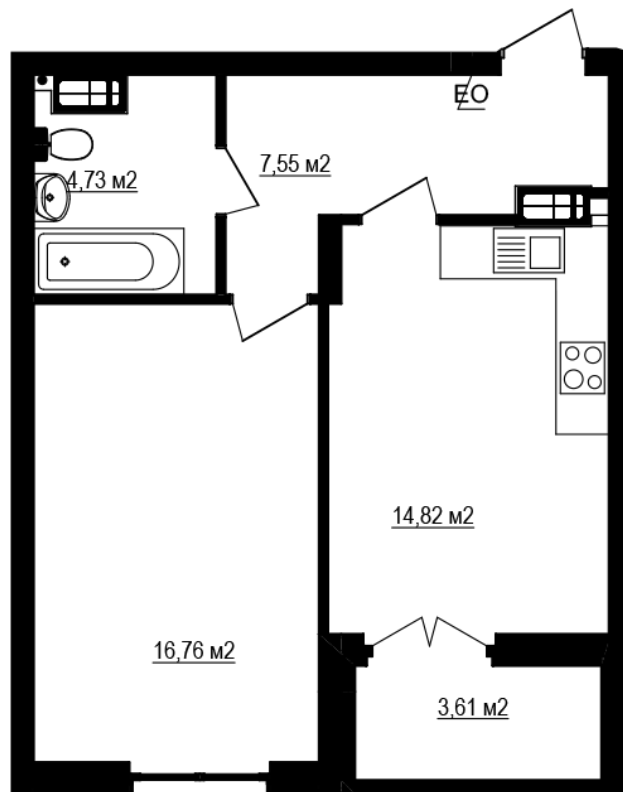

RC "Shchaslyvyi Grand"

grand.nb.com.ua

067 572 27 60

**Планування 1 кімнатної квартири в будинку на вул.
Яблунева, 3-А (6 секція) — №3.6**

1К-3

45,67

PLAN TYPE: №3.6

House 3-A, Yablyneva street (the 6th section)
1 roomed, 3-4 Floor

Characteristics

Gross area: 45.67 m²

Living space: 16.76 m²

Kitchen area: 14.82 m²