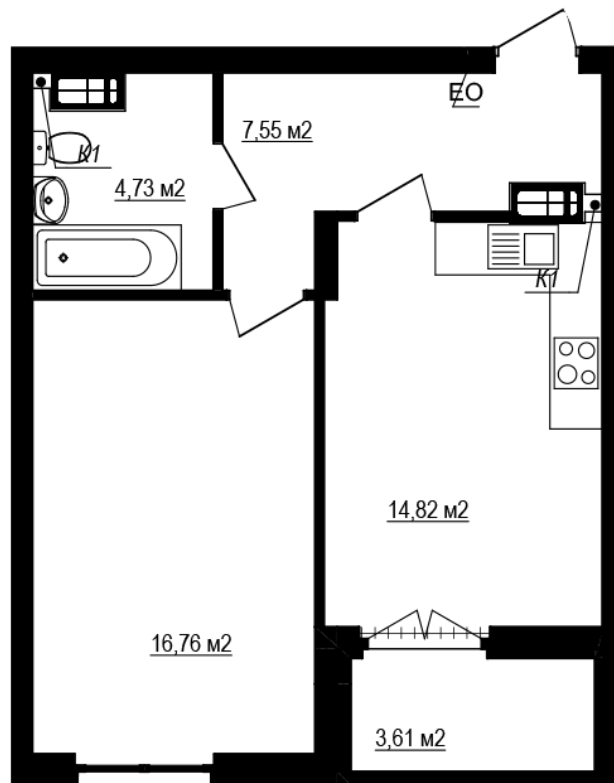

# RC "Shchaslyvyi Grand"

grand.nb.com.ua

067 572 27 60

**Планування 1 кімнатної квартири в будинку на вул.  
Яблунева, 3-А (6 секція) — №2.6**

10
1К-3
45,67

## **PLAN TYPE: №2.6**

House 3-A, Yablyneva street (the 6th section)  
1 roomed, 2 Floor

### **Characteristics**

Gross area: 45.67 m<sup>2</sup>

Living space: 16.76 m<sup>2</sup>

Kitchen area: 14.82 m<sup>2</sup>