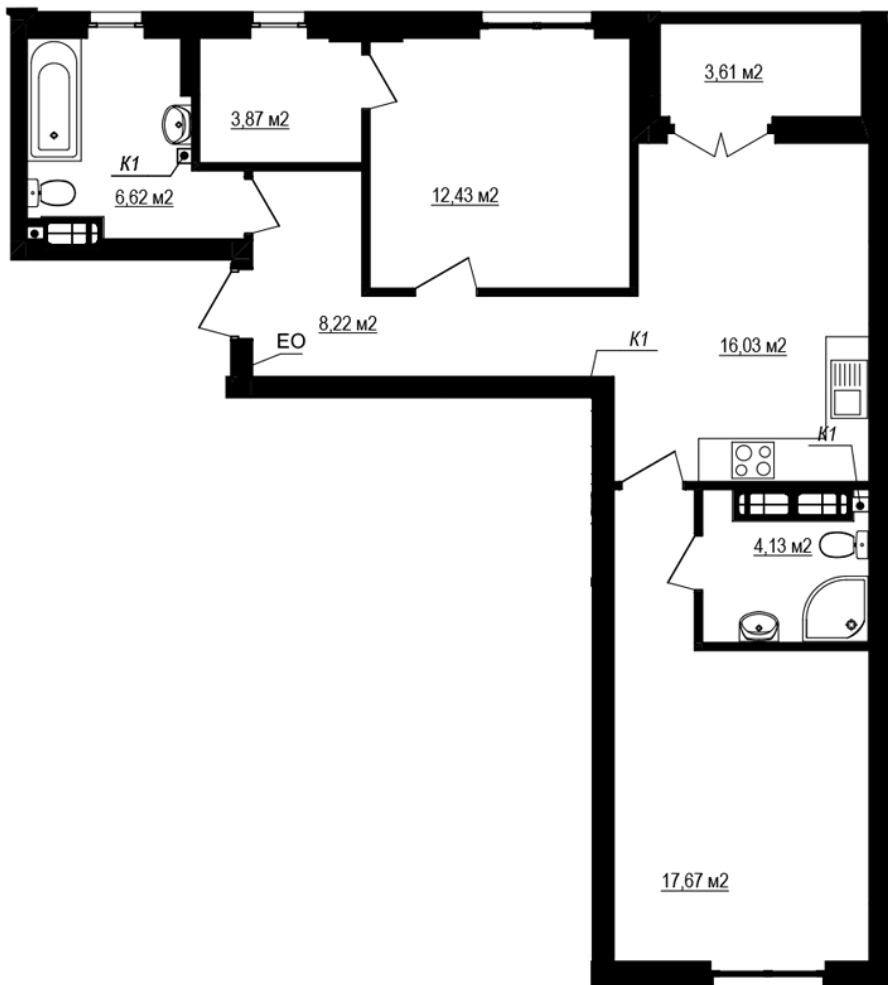

# RC "Shchaslyvyi Grand"

grand.nb.com.ua

067 572 27 60

Планування 2 кімнатної квартири в будинку на вул.  
Яблунева, 3-А (6 секція) – №2.2

6
2К-5
70,78

## **PLAN TYPE: №2.2**

House 3-A, Yablyneva street (the 6th section)  
2 roomed, 2 Floor

### **Characteristics**

Gross area: 70.78 m<sup>2</sup>

Living space: 30.1 m<sup>2</sup>

Kitchen area: 16.03 m<sup>2</sup>