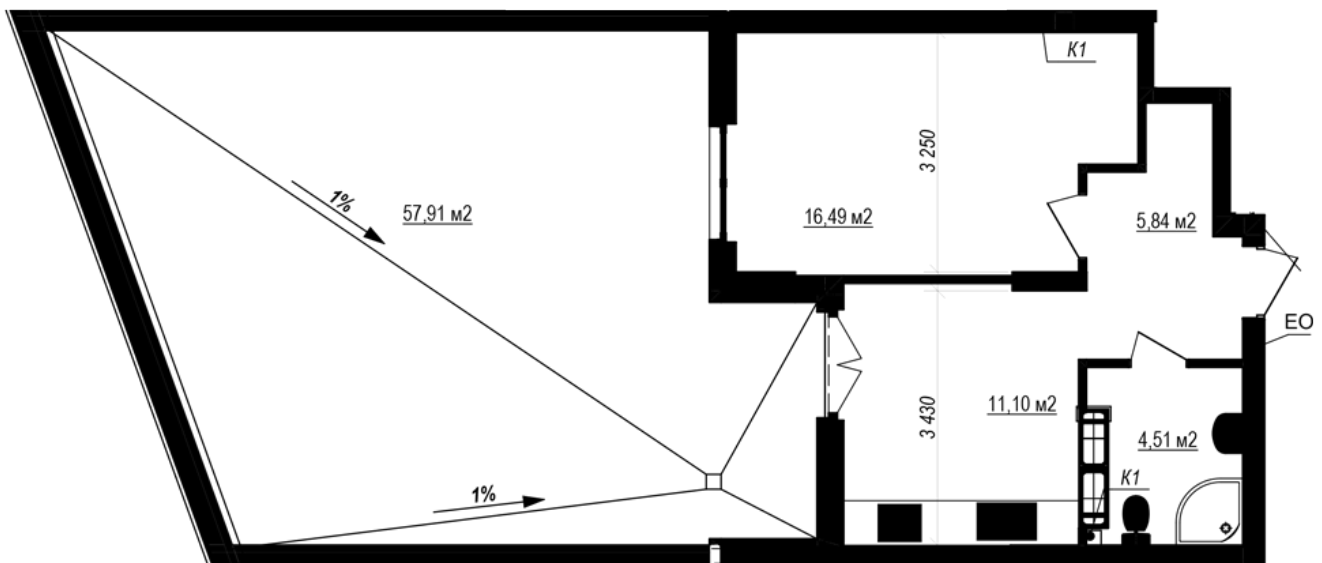

ЖК "Щасливий Grand"

grand.nb.com.ua

067 572 27 60

Планування 1 кімнатної квартири в будинку на вул. Яблунева, 3-А (1 секція) – №1.8

4
1К-1
55,31

Тип планування: №1.8

Будинок Яблунева, 3-А (1 секція)
1 кімнатна, 1 Поверх

Характеристики

Загальна площа: 55.31 м²

Житлова площа: 16.49 м²

Площа кухні: 11.1 м²