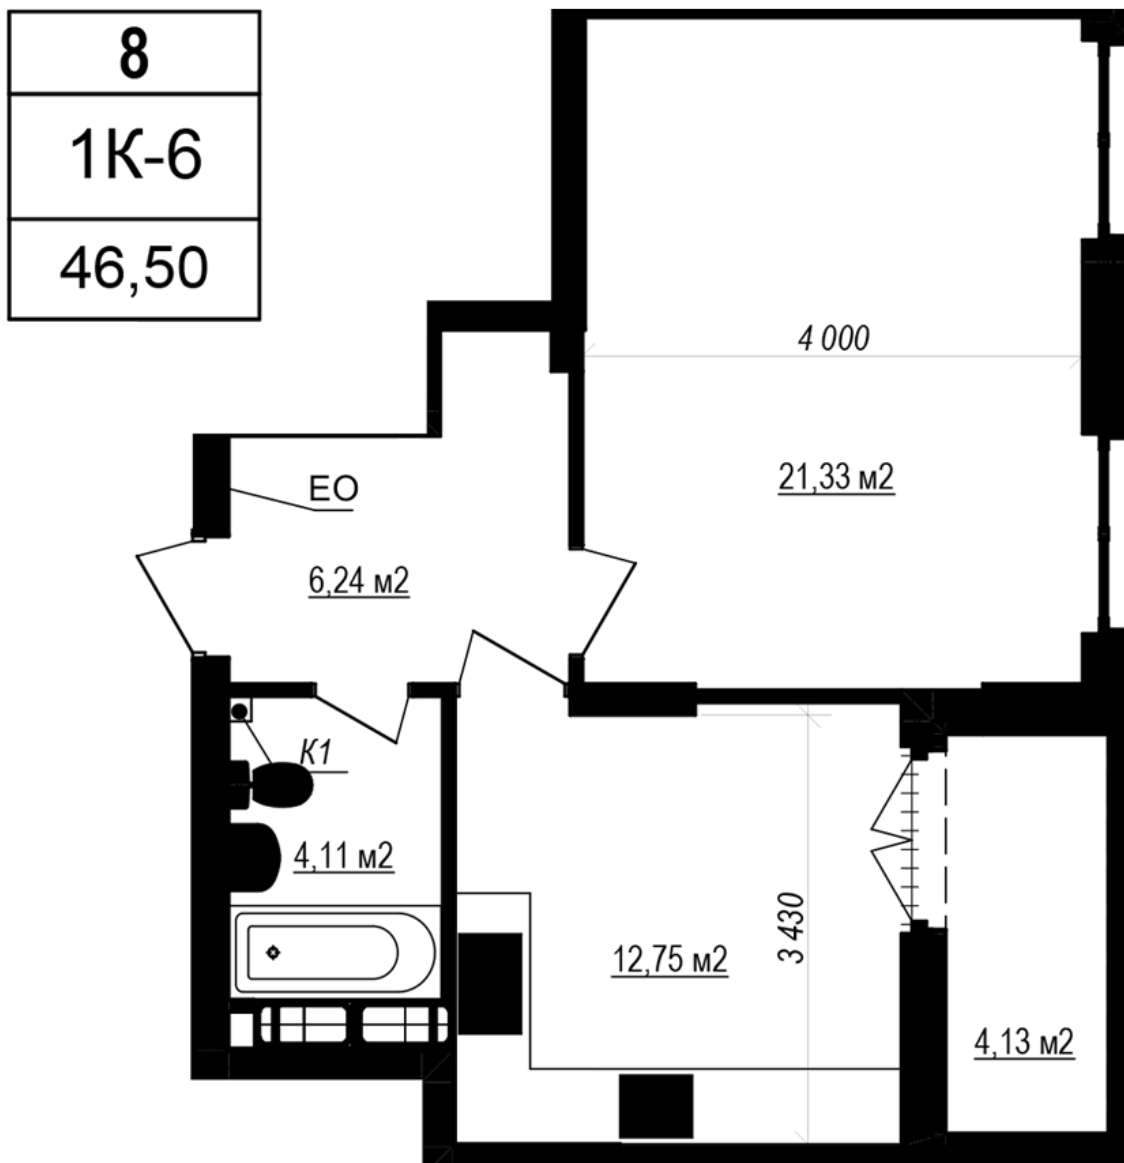

ЖК "Щасливий Grand"

grand.nb.com.ua

067 572 27 60

Планування 1 кімнатної квартири в будинку на вул. Яблунева, 3-А (1 секція) – №2.2

Тип планування: №2.2

Будинок Яблунева, 3-А (1 секція)
1 кімнатна, 2 Поверх

Характеристики

Загальна площа: 46.5 м²

Житлова площа: 21.33 м²

Площа кухні: 12.75 м²