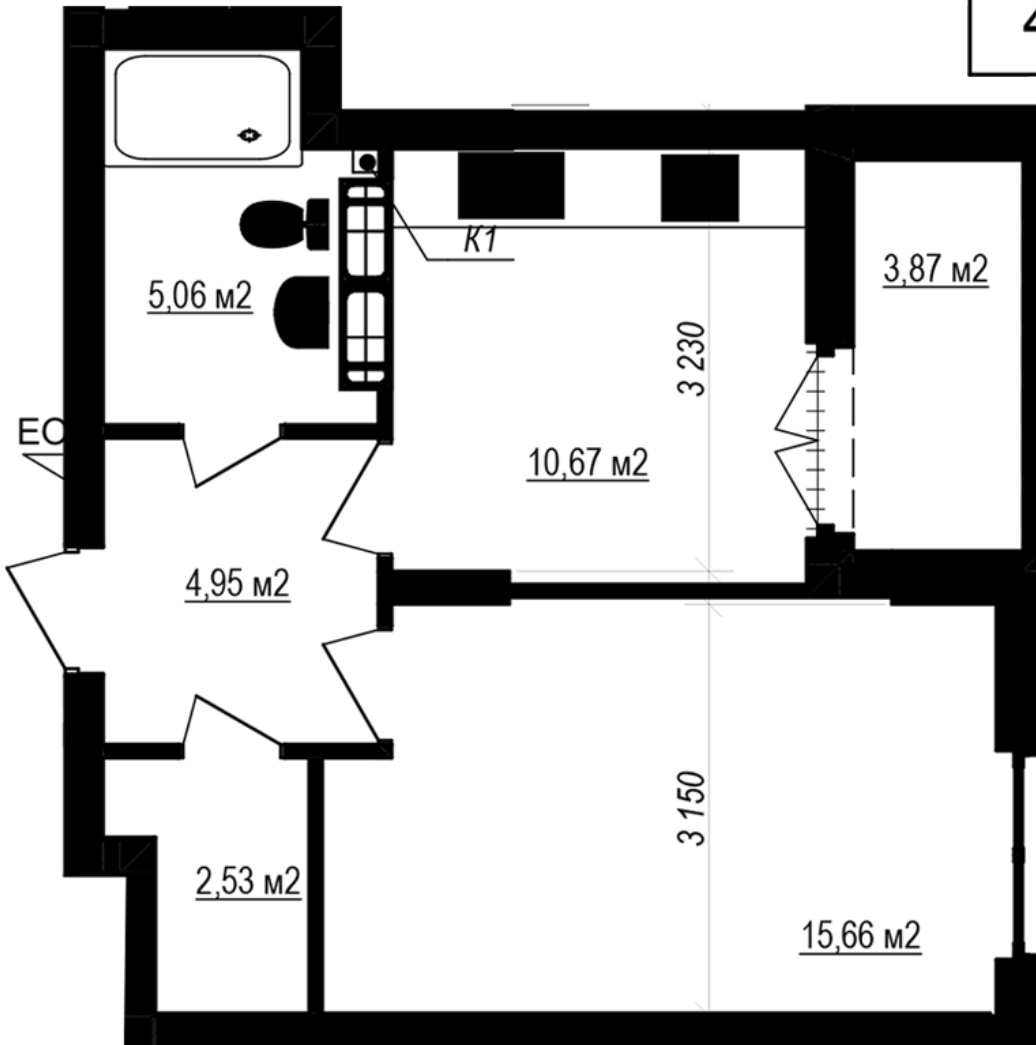

ЖК "Щасливий Grand"

grand.nb.com.ua

067 572 27 60

Планування 1 кімнатної квартири в будинку на вул.
Яблунева, 3-А (1 секція) – №2.3

| |
|-------|
| 9 |
| 1К-5 |
| 40,81 |

Тип планування: №2.3

Будинок Яблунева, 3-А (1 секція)
1 кімнатна, 2 Поверх

Характеристики

Загальна площа: 40.81 м²

Житлова площа: 15.66 м²

Площа кухні: 10.67 м²