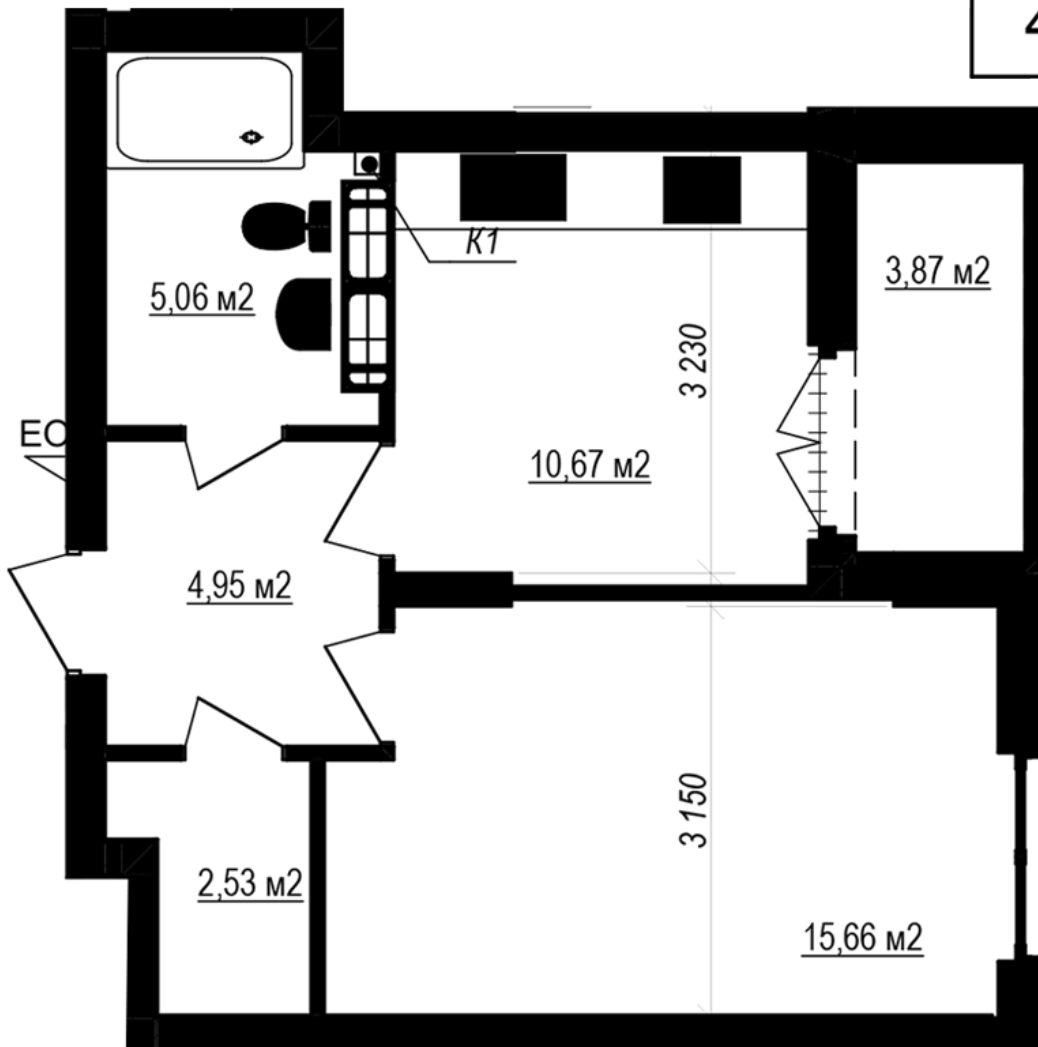

ЖК "Щасливий Grand"

grand.nb.com.ua

067 572 27 60

Планування 1 кімнатної квартири в будинку на вул.
Яблунева, 3-А (1 секція) – №2.3

9
1К-5
40,81

Тип планування: №2.3

Будинок Яблунева, 3-А (1 секція)
1 кімнатна, 2 Поверх

Характеристики

Загальна площа: 40.81 м²

Житлова площа: 15.66 м²

Площа кухні: 10.67 м²