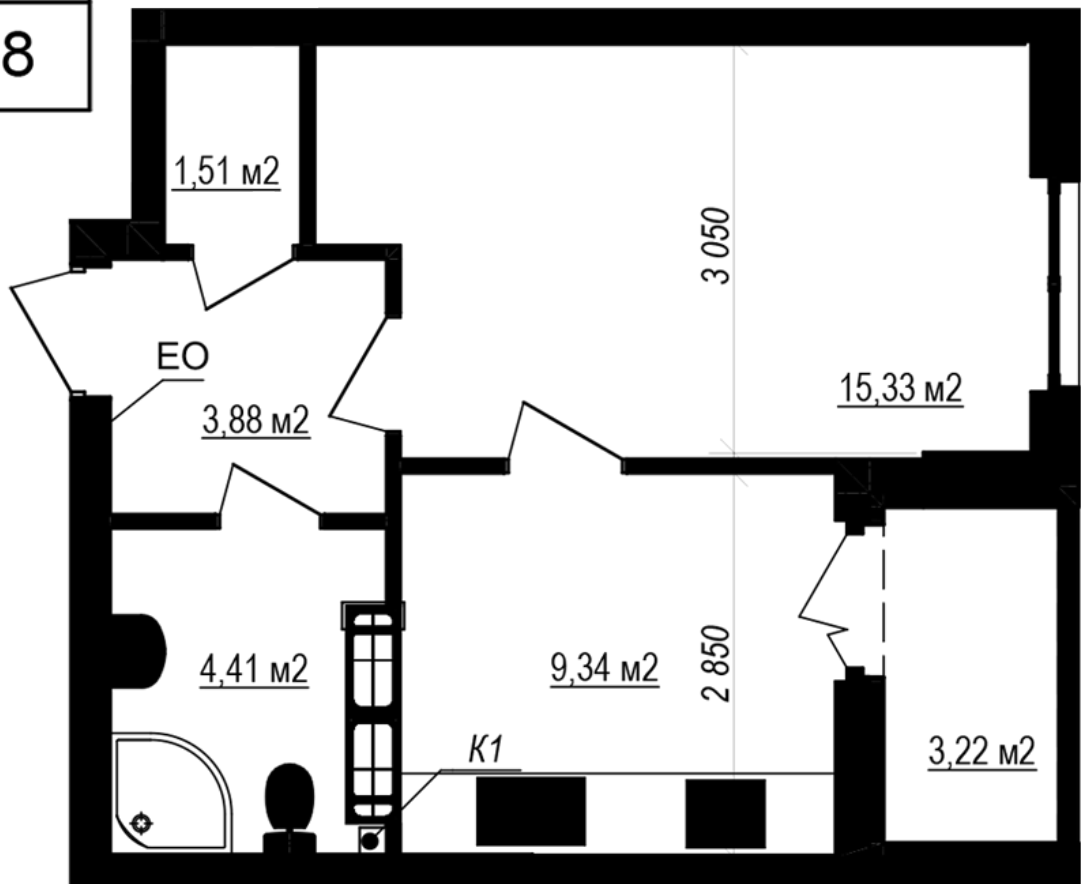

ЖК "Щасливий Grand"

grand.nb.com.ua

067 572 27 60

Планування 1 кімнатної квартири в будинку на вул.
Яблунева, 3-А (1 секція) – №2.4

10
1К-4
36,08

Тип планування: №2.4

Будинок Яблунева, 3-А (1 секція)
1 кімнатна, 2 Поверх

Характеристики

Загальна площа: 36.08 м²

Житлова площа: 15.33 м²

Площа кухні: 9.34 м²