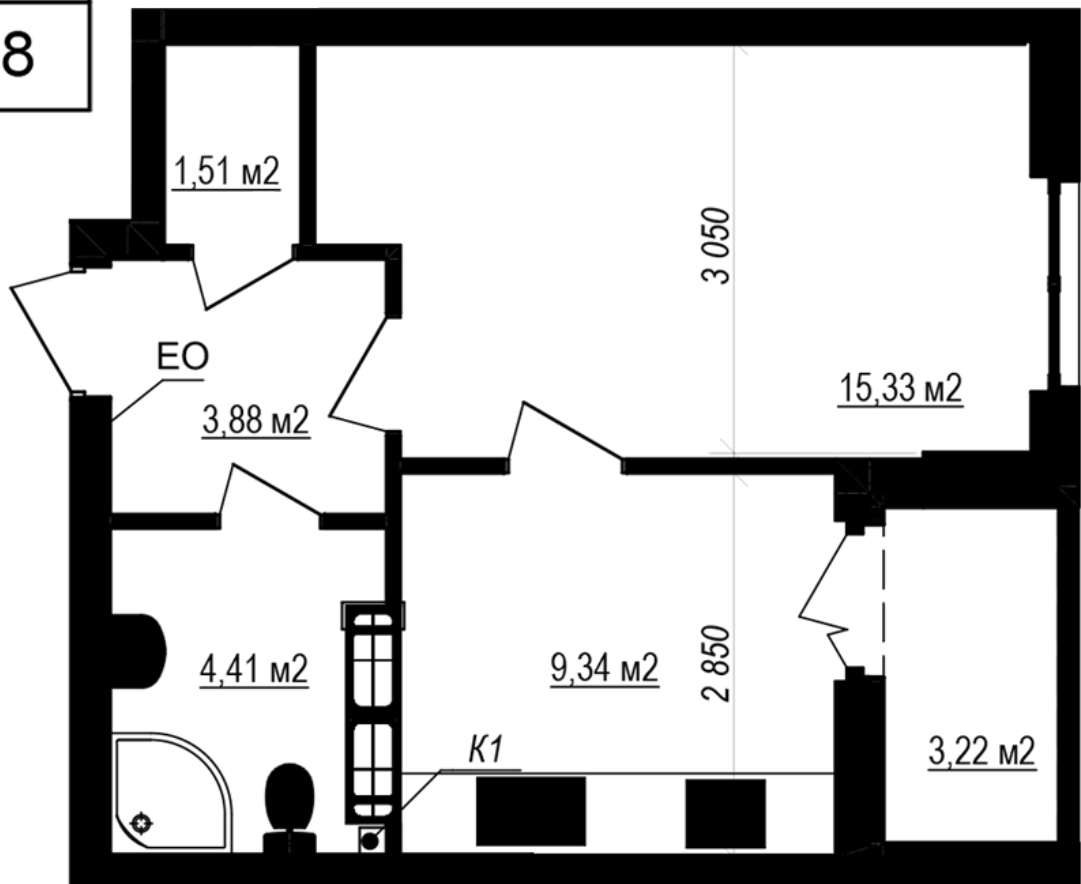

ЖК "Щасливий Grand"

grand.nb.com.ua
067 572 27 60

Планування 1 кімнатної квартири в будинку на вул.
Яблунева, 3-А (1 секція) – №3.4

1К-4
36,08

Тип планування: №3.4

Будинок Яблунева, 3-А (1 секція)
1 кімнатна, 3-12 Поверх

Характеристики

Загальна площа: 36.08 м²

Житлова площа: 15.33 м²

Площа кухні: 9.34 м²