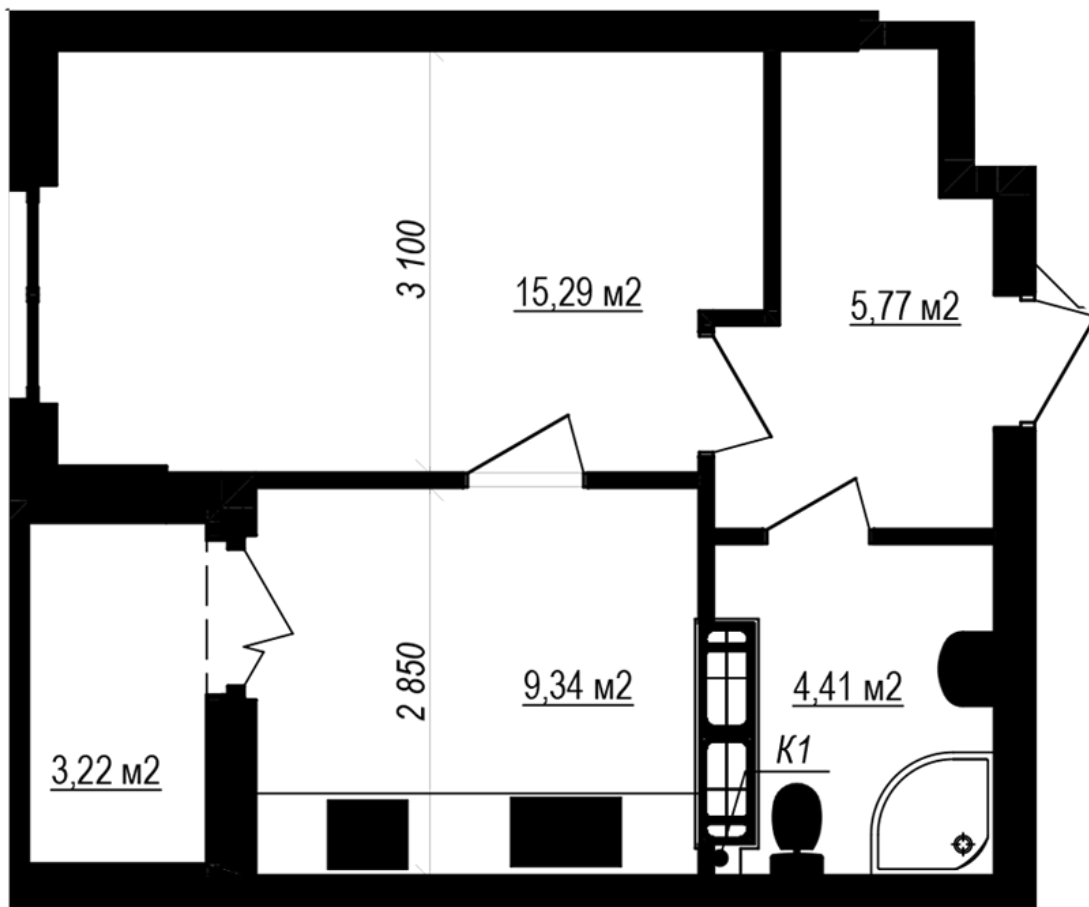

ЖК "Щасливий Grand"

grand.nb.com.ua

067 572 27 60

Планування 1 кімнатної квартири в будинку на вул. Яблунева, 3-А (1 секція) – №2.7

13
1К-3
36,42

Тип планування: №2.7

Будинок Яблунева, 3-А (1 секція)
1 кімнатна, 2 Поверх

Характеристики

Загальна площа: 36.42 м²

Житлова площа: 15.29 м²

Площа кухні: 9.34 м²