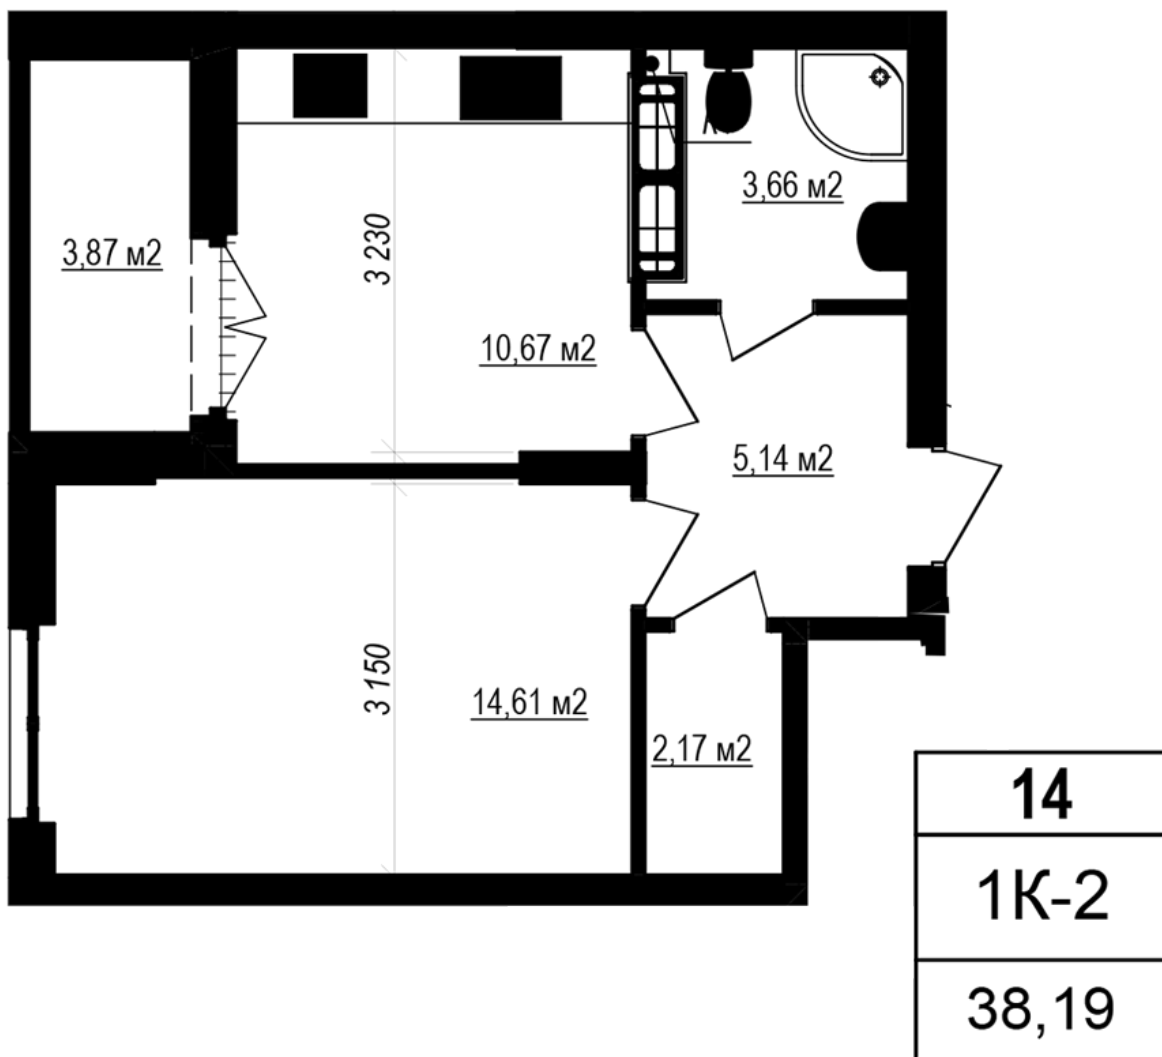

ЖК "Щасливий Grand"

grand.nb.com.ua

067 572 27 60

Планування 1 кімнатної квартири в будинку на вул.
Яблунева, 3-А (1 секція) – №2.8

Тип планування: №2.8

Будинок Яблунева, 3-А (1 секція)
1 кімнатна, 2 Поверх

Характеристики

Загальна площа: 38.19 м²

Житлова площа: 14.61 м²

Площа кухні: 10.67 м²