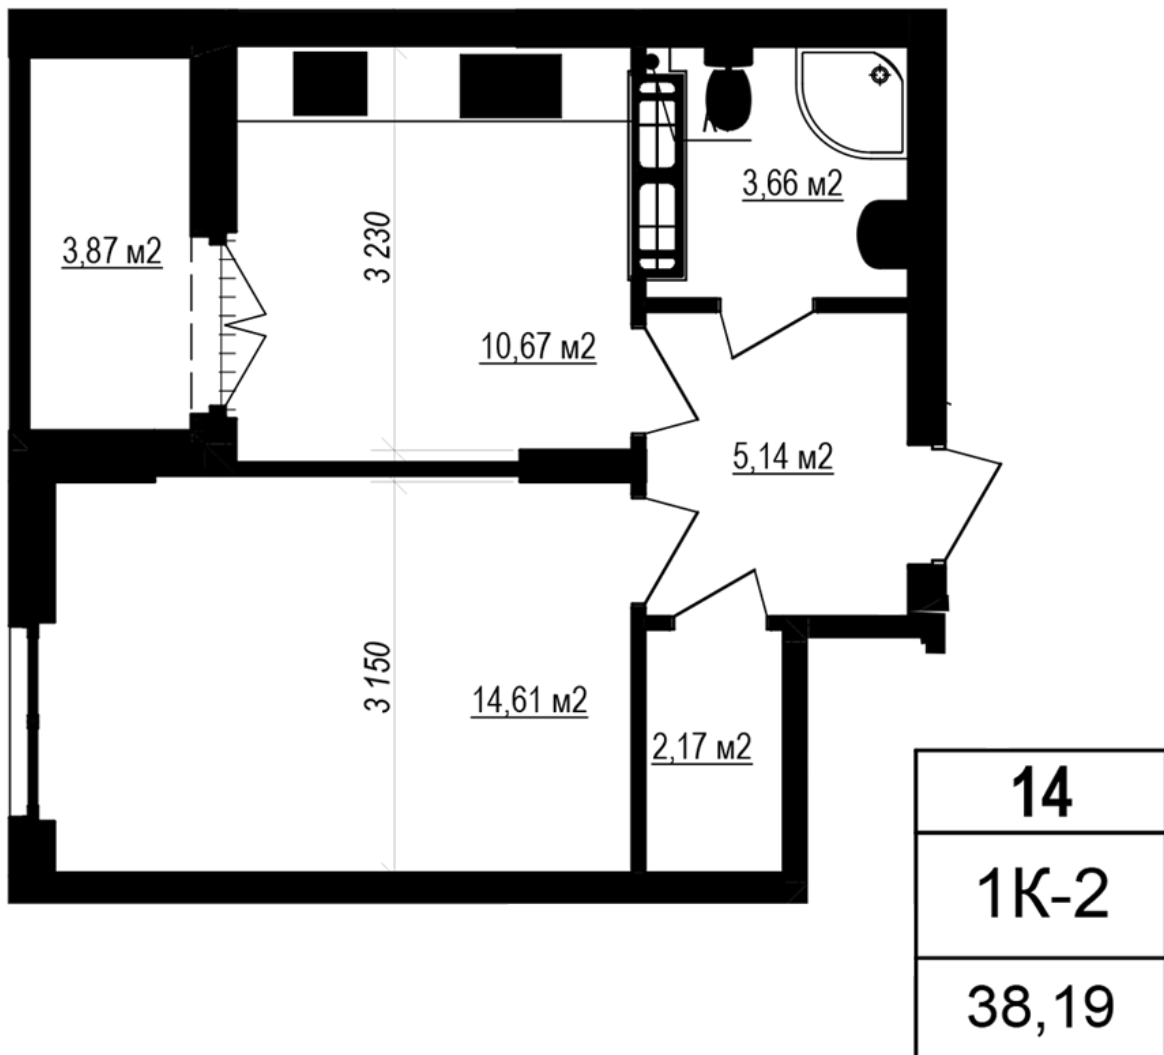

ЖК "Щасливий Grand"

grand.nb.com.ua

067 572 27 60

Планування 1 кімнатної квартири в будинку на вул.
Яблунева, 3-А (1 секція) – №2.8

Тип планування: №2.8

Будинок Яблунева, 3-А (1 секція)
1 кімнатна, 2 Поверх

Характеристики

Загальна площа: 38.19 м²

Житлова площа: 14.61 м²

Площа кухні: 10.67 м²