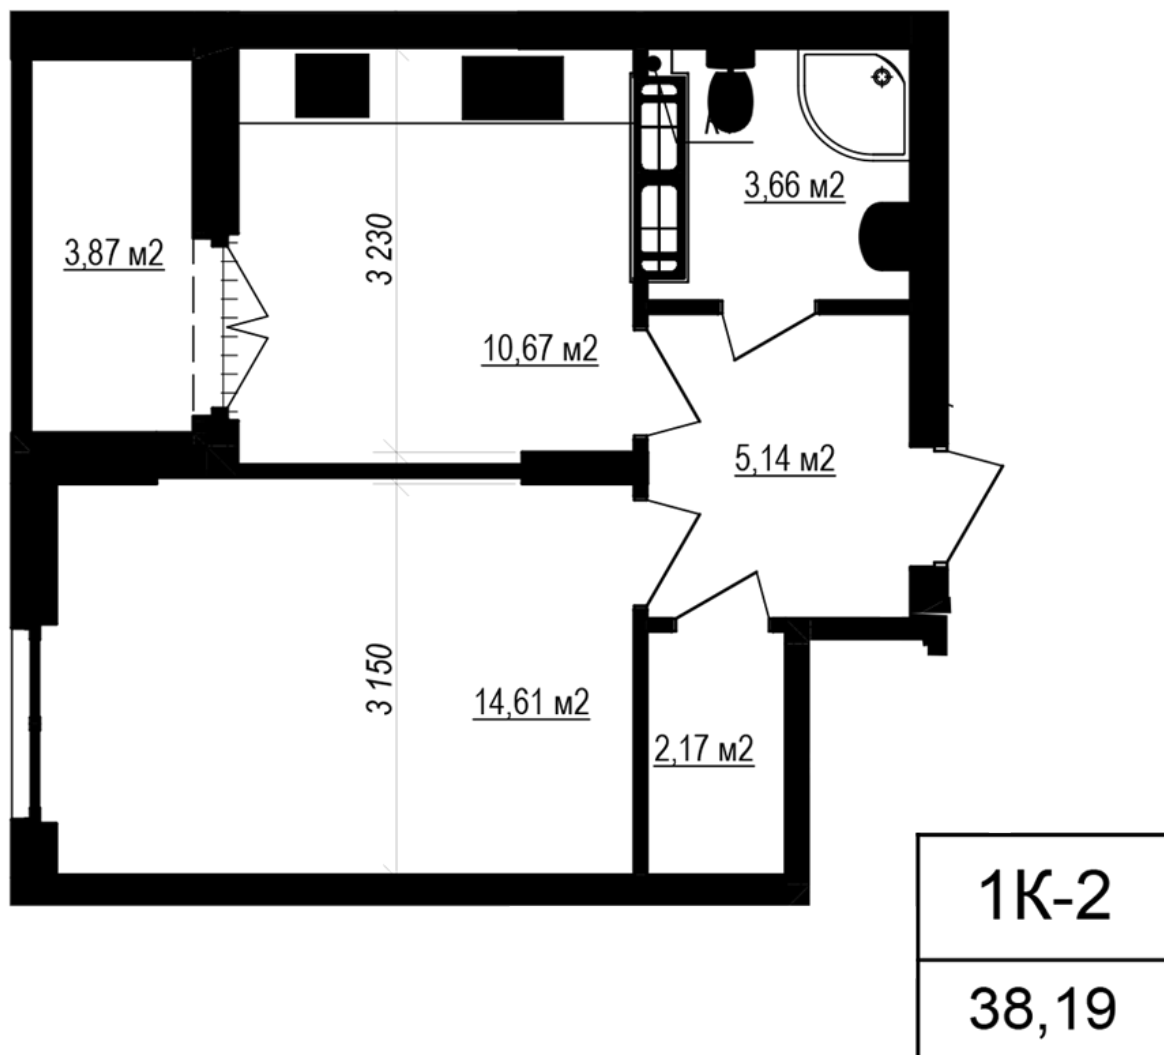

ЖК "Щасливий Grand"

grand.nb.com.ua

067 572 27 60

Планування 1 кімнатної квартири в будинку на вул.
Яблунева, 3-А (1 секція) — №3.8

Тип планування: №3.8

Будинок Яблунева, 3-А (1 секція)
1 кімнатна, 3-12 Поверх

Характеристики

Загальна площа: 38.19 м²

Житлова площа: 14.61 м²

Площа кухні: 10.67 м²