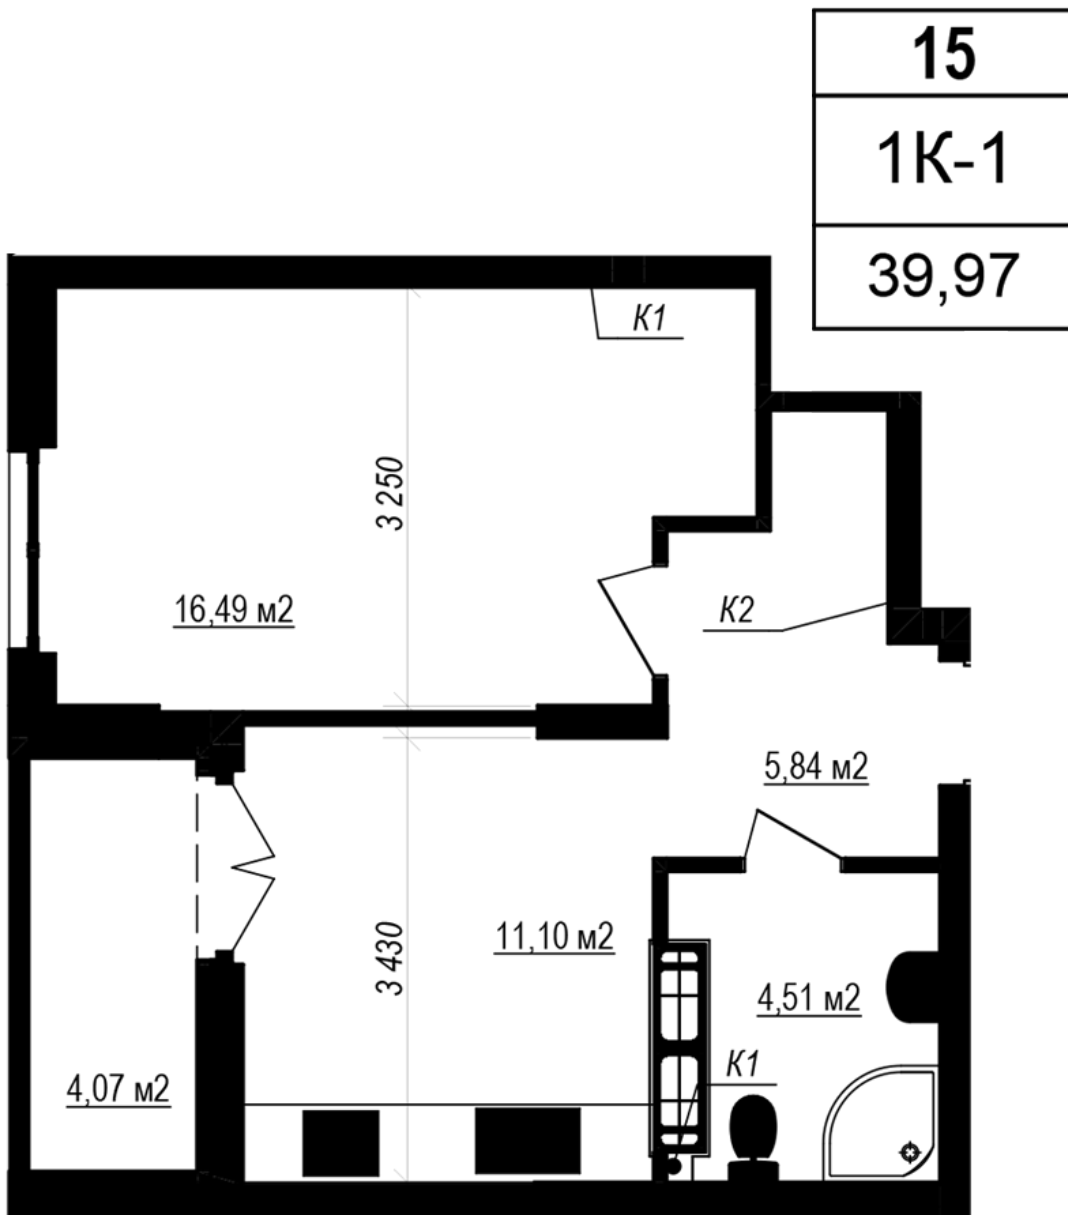

ЖК "Щасливий Grand"

grand.nb.com.ua

067 572 27 60

Планування 1 кімнатної квартири в будинку на вул. Яблунева, 3-А (1 секція) – №2.9

Тип планування: №2.9

Будинок Яблунева, 3-А (1 секція)
1 кімнатна, 2 Поверх

Характеристики

Загальна площа: 39.97 м²

Житлова площа: 16.49 м²

Площа кухні: 11.1 м²