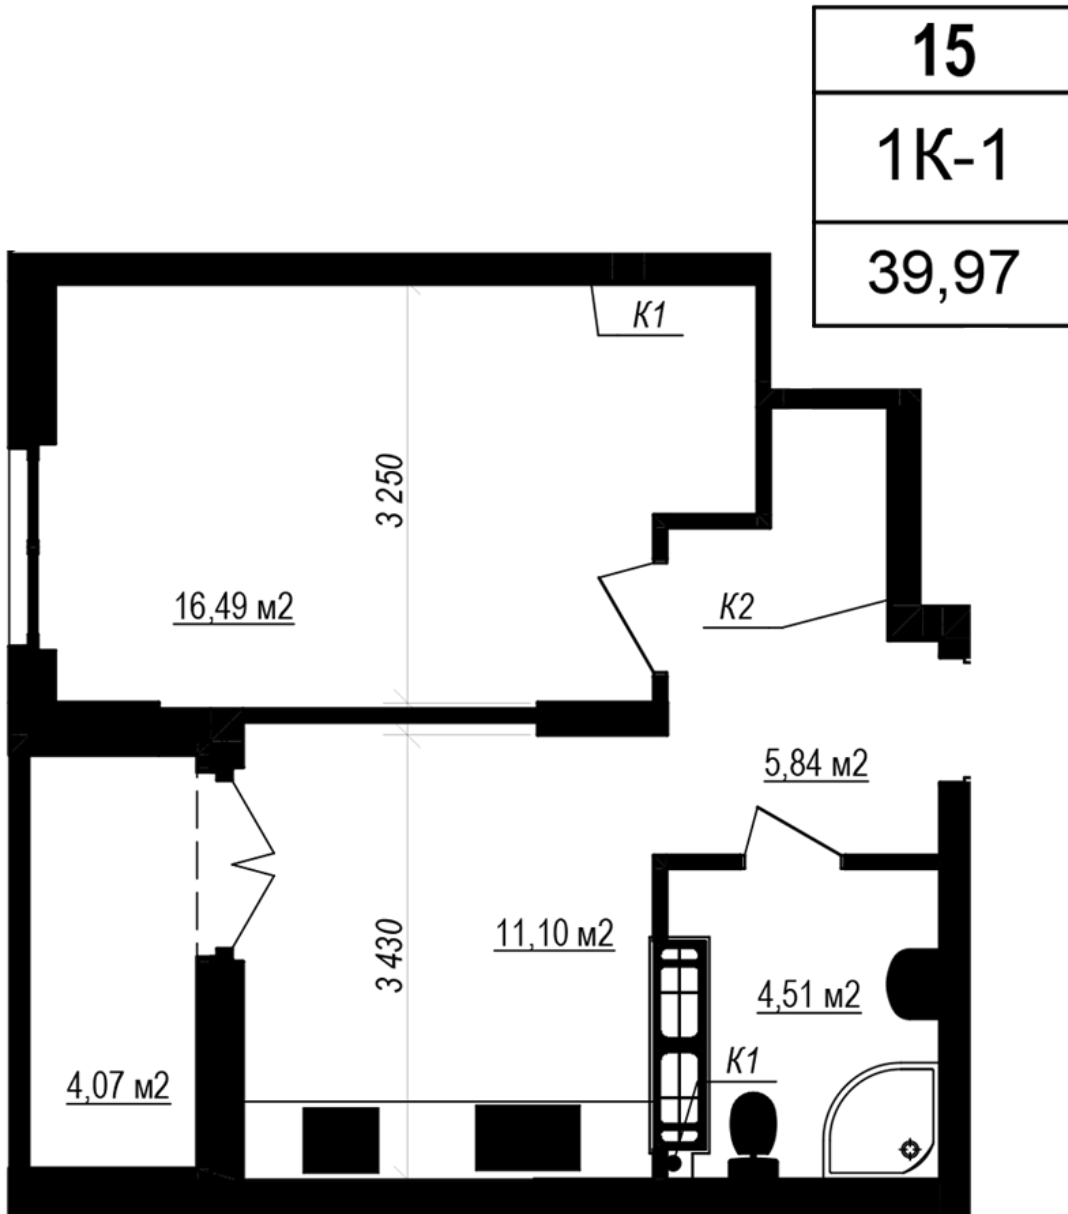

ЖК "Щасливий Grand"

grand.nb.com.ua

067 572 27 60

Планування 1 кімнатної квартири в будинку на вул. Яблунева, 3-А (1 секція) – №2.9

Тип планування: №2.9

Будинок Яблунева, 3-А (1 секція)
1 кімнатна, 2 Поверх

Характеристики

Загальна площа: 39.97 м²

Житлова площа: 16.49 м²

Площа кухні: 11.1 м²