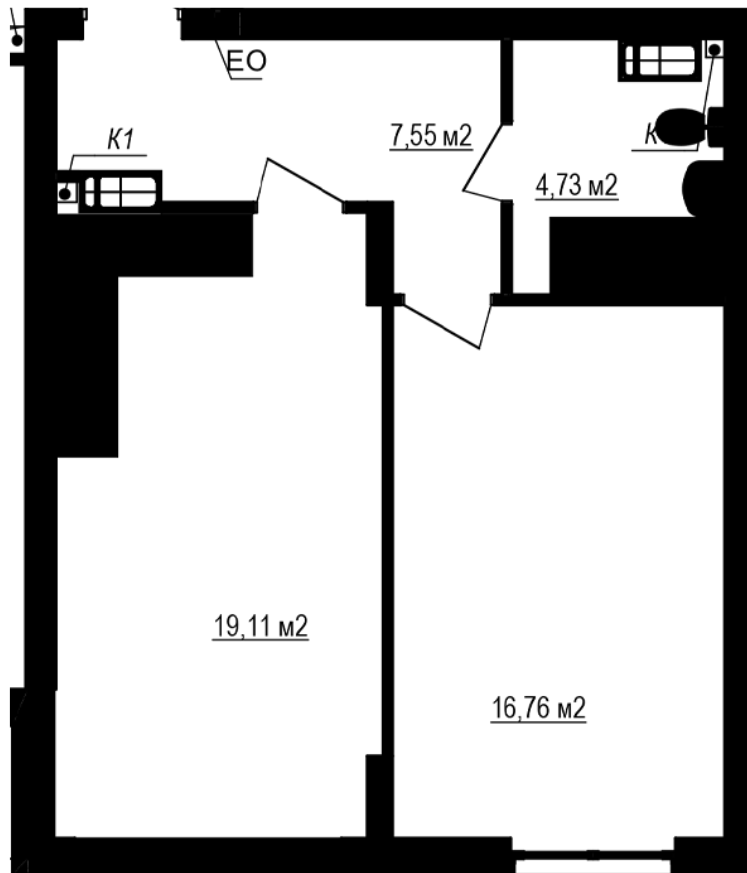

ЖК "Щасливий Grand"

grand.nb.com.ua

067 572 27 60

Планування 1 кімнатної квартири в будинку на вул.
Яблунева, 3-А (2 секція) – №1.2

2
1К-2
48,15

Тип планування: №1.2

Будинок Яблунева, 3-А (2 секція)
1 кімнатна, 1 Поверх

Характеристики

Загальна площа: 48.15 м²

Житлова площа: 16.76 м²

Площа кухні: 19.11 м²