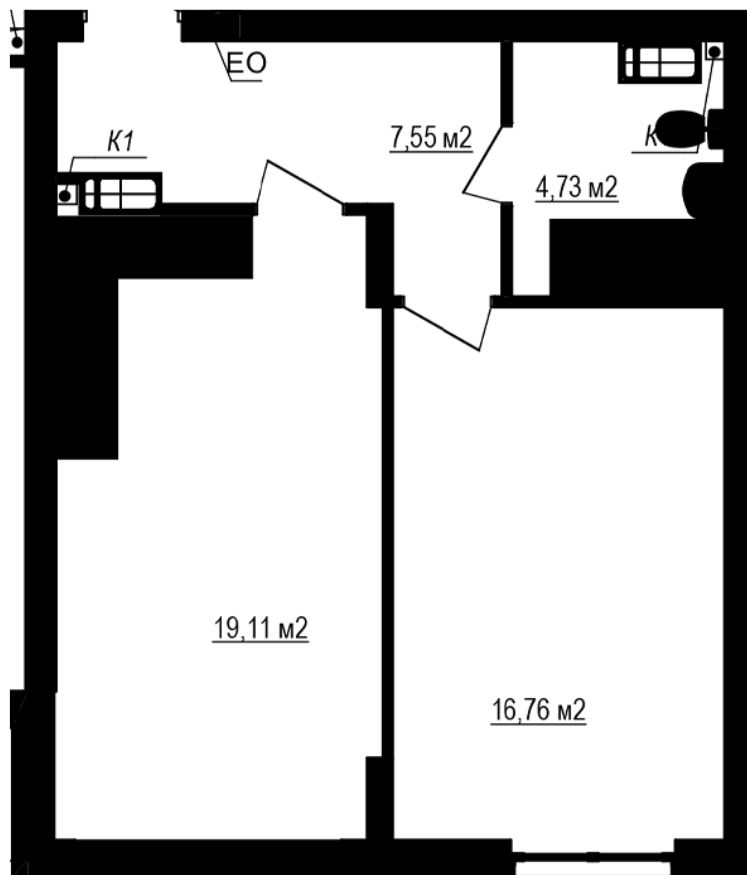

ЖК "Щасливий Grand"

grand.nb.com.ua

067 572 27 60

Планування 1 кімнатної квартири в будинку на вул.
Яблунева, 3-А (2 секція) – №1.2

2
1К-2
48,15

Тип планування: №1.2

Будинок Яблунева, 3-А (2 секція)
1 кімнатна, 1 Поверх

Характеристики

Загальна площа: 48.15 м²

Житлова площа: 16.76 м²

Площа кухні: 19.11 м²