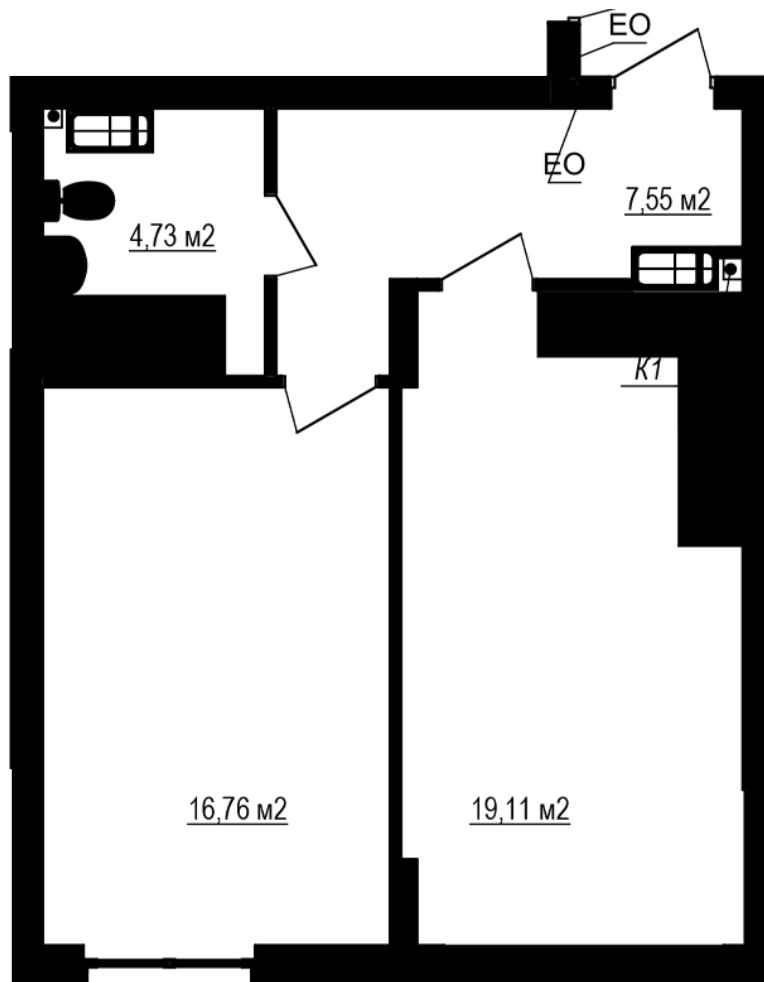

ЖК "Щасливий Grand"

grand.nb.com.ua

067 572 27 60

Планування 1 кімнатної квартири в будинку на вул.
Яблунева, 3-А (2 секція) – №1.4

4
1К-1
48,15

Тип планування: №1.4

Будинок Яблунева, 3-А (2 секція)
1 кімнатна, 1 Поверх

Характеристики

Загальна площа: 48.15 м²

Житлова площа: 16.76 м²

Площа кухні: 19.11 м²