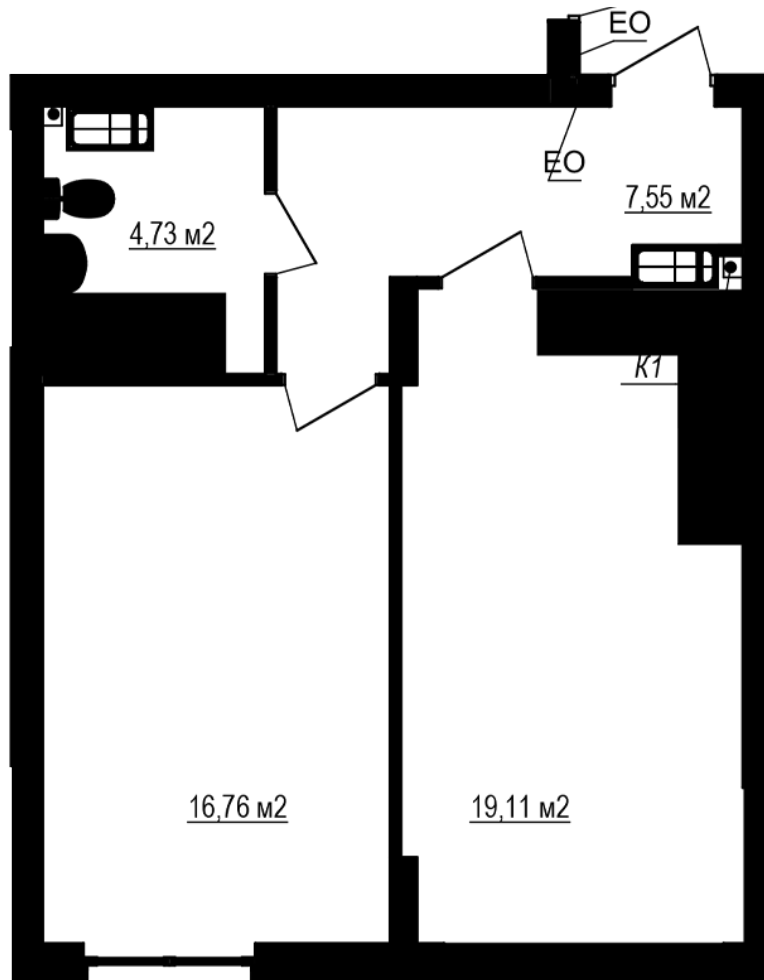

ЖК "Щасливий Grand"

grand.nb.com.ua

067 572 27 60

Планування 1 кімнатної квартири в будинку на вул.
Яблунева, 3-А (2 секція) – №1.4

4
1К-1
48,15

Тип планування: №1.4

Будинок Яблунева, 3-А (2 секція)
1 кімнатна, 1 Поверх

Характеристики

Загальна площа: 48.15 м²

Житлова площа: 16.76 м²

Площа кухні: 19.11 м²