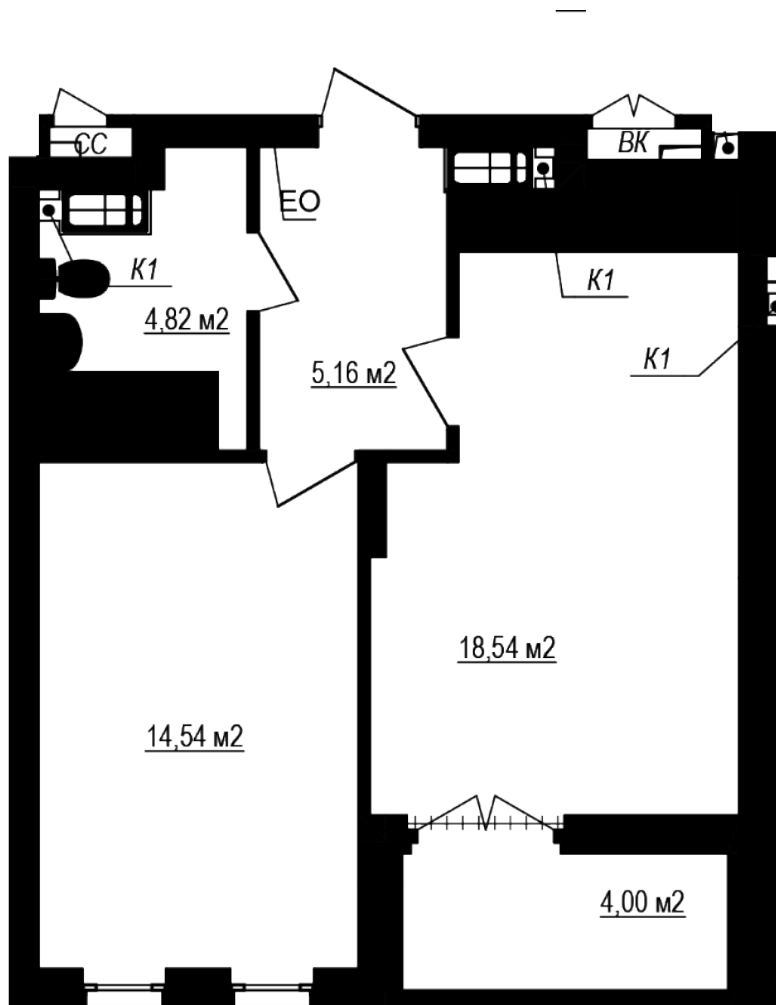

ЖК "Щасливий Grand"

grand.nb.com.ua

067 572 27 60

Планування 1 кімнатної квартири в будинку на вул. Яблунева, 3-А (2 секція) – №10.1

54
1К-5
45,06

Тип планування: №10.1

Будинок Яблунева, 3-А (2 секція)
1 кімнатна, 10 Поверх

Характеристики

Загальна площа: 45.06 м²

Житлова площа: 14.54 м²

Площа кухні: 18.54 м²