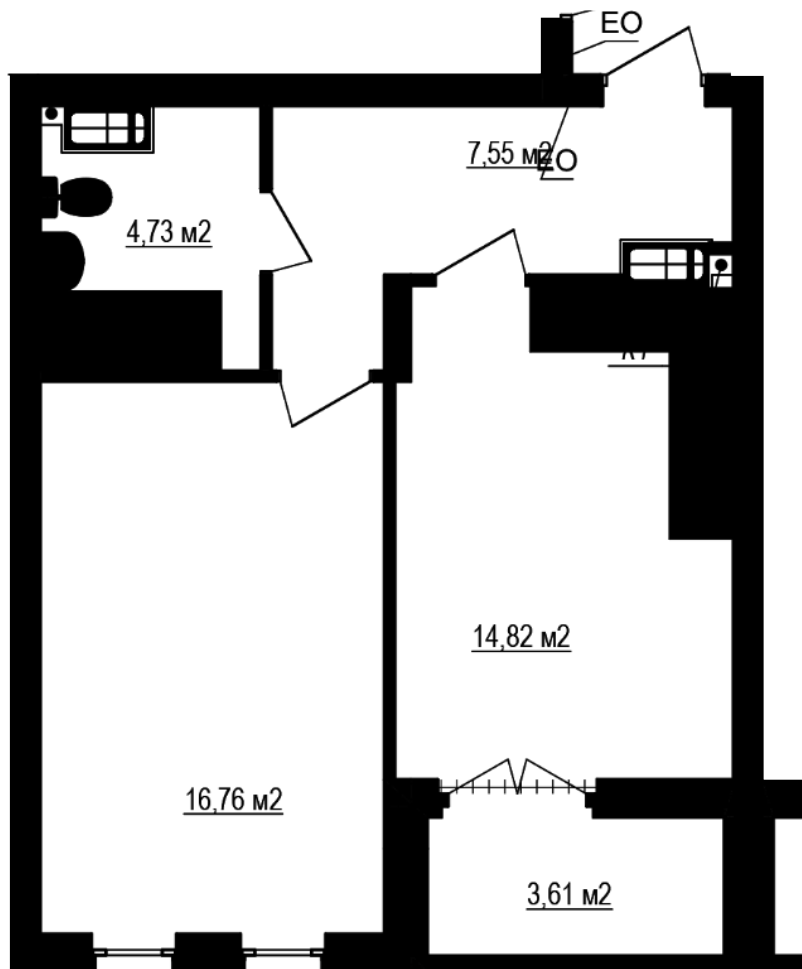

ЖК "Щасливий Grand"

grand.nb.com.ua

067 572 27 60

Планування 1 кімнатної квартири в будинку на вул.
Яблунева, 3-А (2 секція) – №10.3

56
1К-3
45,67

Тип планування: №10.3

Будинок Яблунева, 3-А (2 секція)
1 кімнатна, 10 Поверх

Характеристики

Загальна площа: 45.67 м²

Житлова площа: 16.76 м²

Площа кухні: 14.82 м²