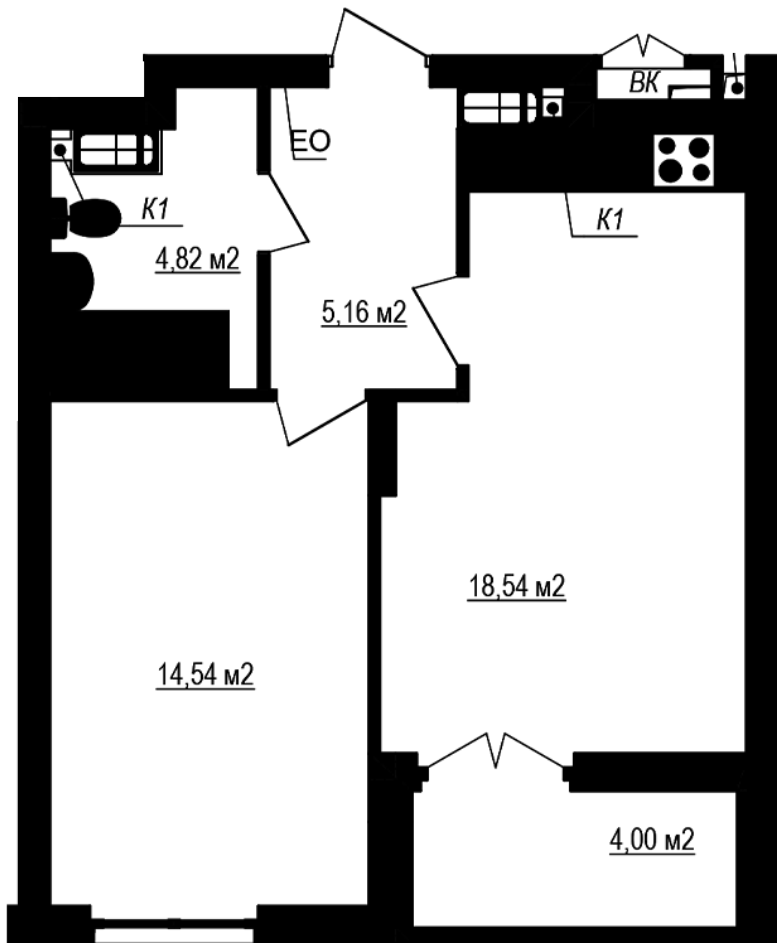

ЖК "Щасливий Grand"

grand.nb.com.ua

067 572 27 60

Планування 1 кімнатної квартири в будинку на вул. Яблунева, 3-А (2 секція) – №2.3

1К-5
45,06

Тип планування: №2.3

Будинок Яблунева, 3-А (2 секція)
1 кімнатна, 2-9 Поверх

Характеристики

Загальна площа: 45.06 м²

Житлова площа: 14.54 м²

Площа кухні: 18.54 м²