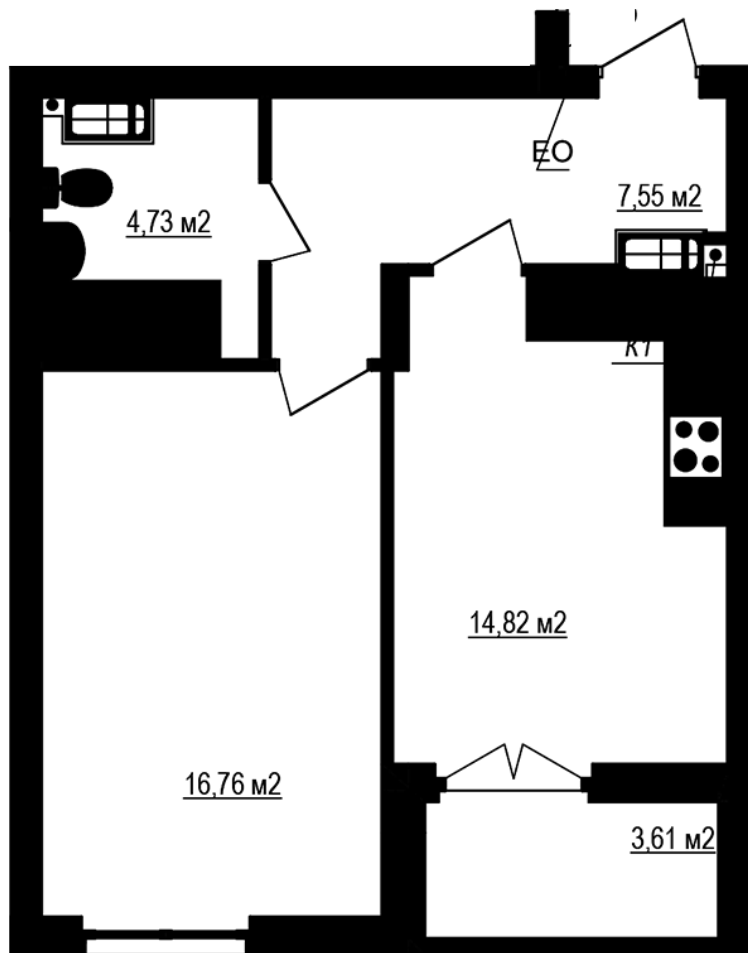

ЖК "Щасливий Grand"

grand.nb.com.ua

067 572 27 60

Планування 1 кімнатної квартири в будинку на вул. Яблунева, 3-А (2 секція) – №2.5

1К-3
45,67

Тип планування: №2.5

Будинок Яблунева, 3-А (2 секція)
1 кімнатна, 2-9 Поверх

Характеристики

Загальна площа: 45.67 м²

Житлова площа: 16.76 м²

Площа кухні: 14.82 м²