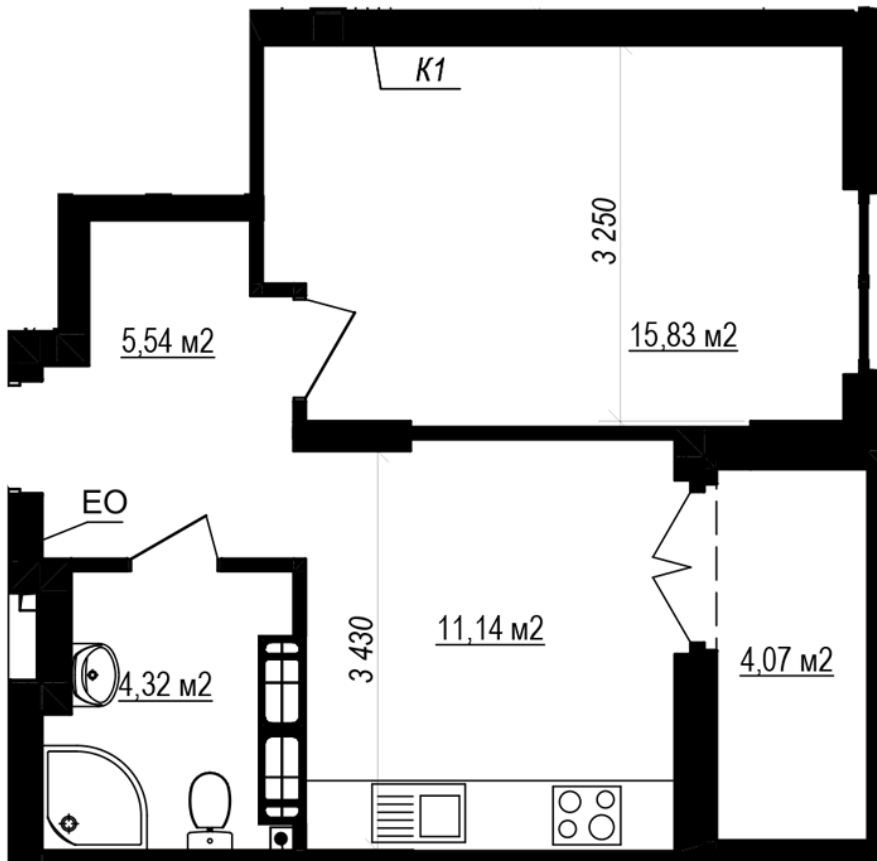

ЖК "Щасливий Grand"

grand.nb.com.ua

067 572 27 60

Планування 1 кімнатної квартири в будинку на вул.
Яблунева, 3-А (3 секція) – №2.3

178
1К-4
38,82

Тип планування: №2.3

Будинок Яблунева, 3-А (3 секція)
1 кімнатна, 2 Поверх

Характеристики

Загальна площа: 38.82 м²

Житлова площа: 15.83 м²

Площа кухні: 11.14 м²