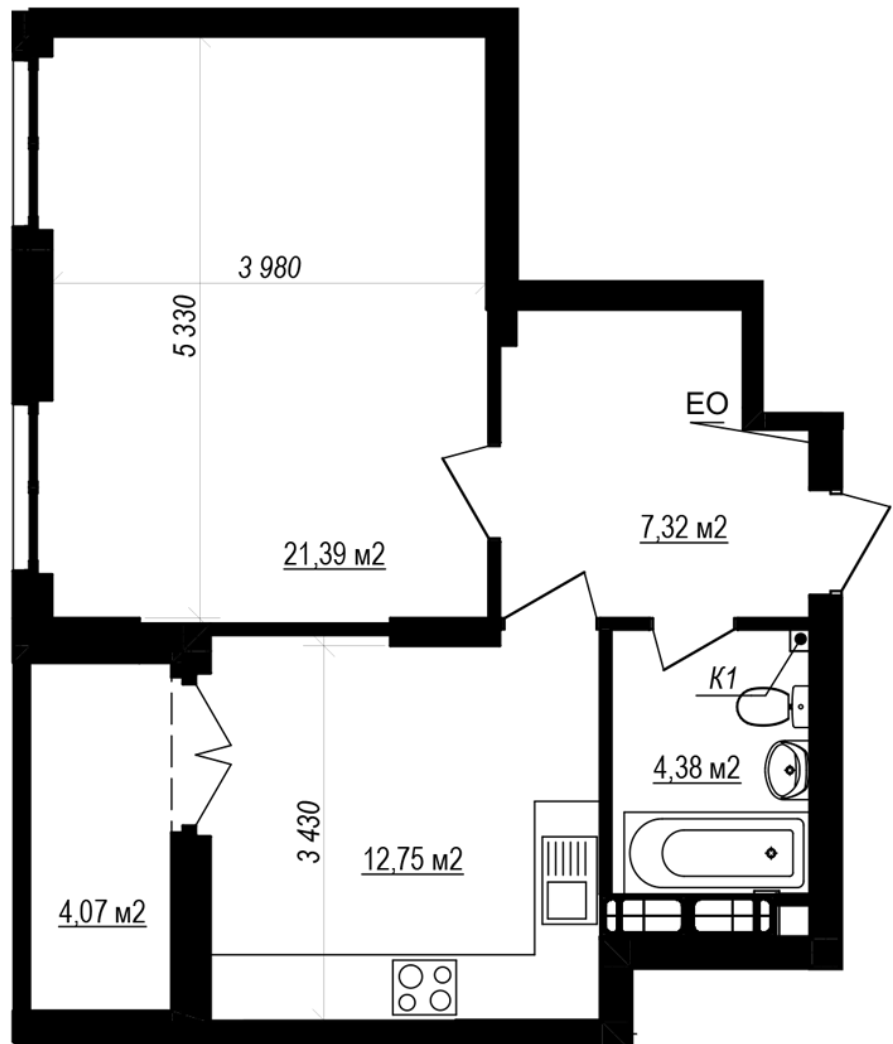

ЖК "Щасливий Grand"

grand.nb.com.ua

067 572 27 60

Планування 1 кімнатної квартири в будинку на вул.
Яблунева, 3-А (3 секція) — №2.8

183
1К-1
47,81

Тип планування: №2.8

Будинок Яблунева, 3-А (3 секція)
1 кімнатна, 2 Поверх

Характеристики

Загальна площа: 47.81 м²

Житлова площа: 21.39 м²

Площа кухні: 12.75 м²