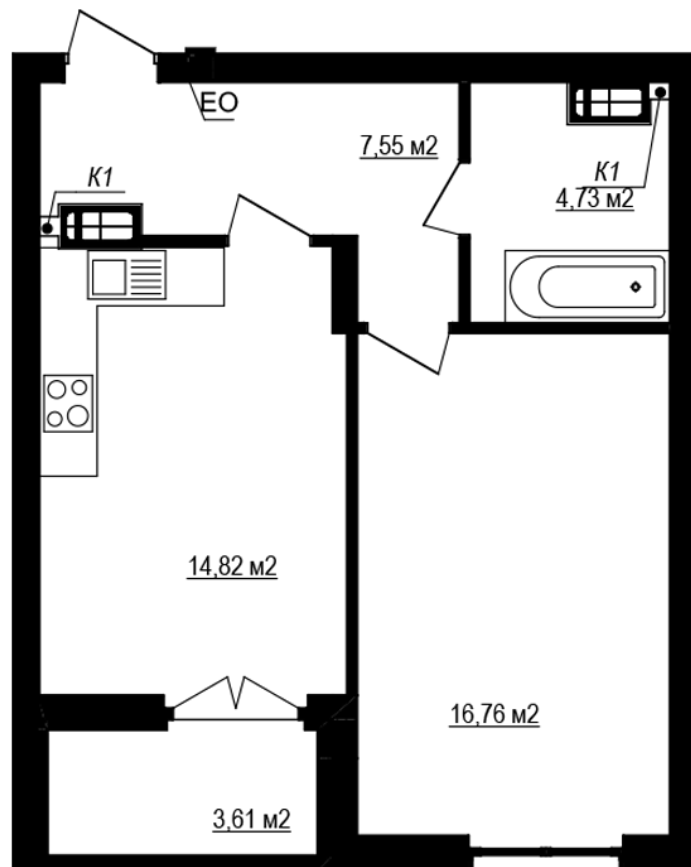

ЖК "Щасливий Grand"

grand.nb.com.ua

067 572 27 60

Планування 1 кімнатної квартири в будинку на вул.
Яблунева, 3-А (4 секція) – №2.3

271
1К-6
45,67

Тип планування: №2.3

Будинок Яблунева, 3-А (4 секція)
1 кімнатна, 2 Поверх

Характеристики

Загальна площа: 45.67 м²

Житлова площа: 16.76 м²

Площа кухні: 14.82 м²