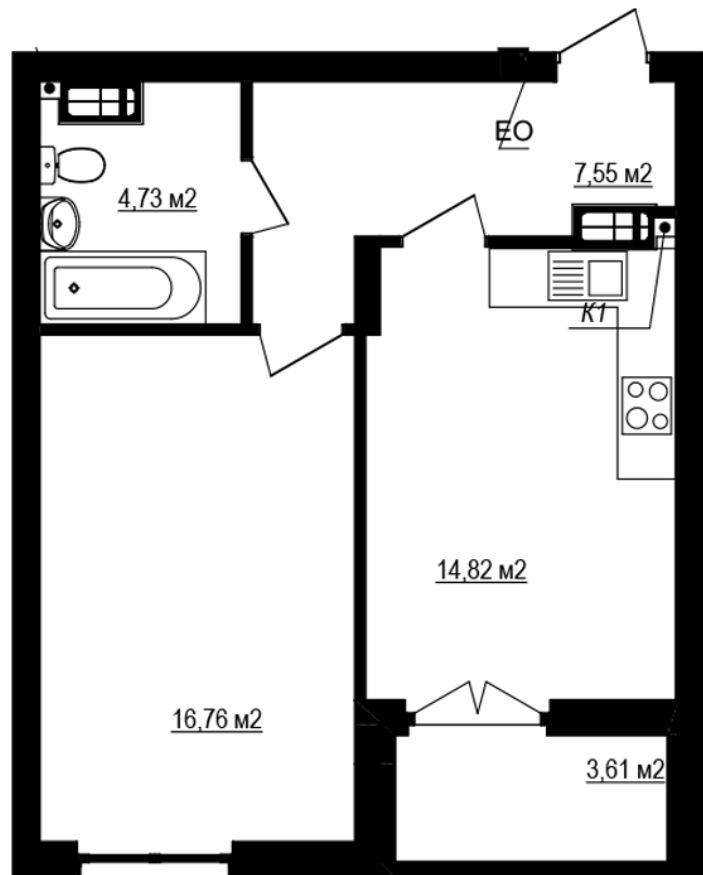

ЖК "Щасливий Grand"

grand.nb.com.ua

067 572 27 60

Планування 1 кімнатної квартири в будинку на вул. Яблунева, 3-А (4 секція) — №2.6

274
1К-3
45,67

Тип планування: №2.6

Будинок Яблунева, 3-А (4 секція)
1 кімнатна, 2 Поверх

Характеристики

Загальна площа: 45.67 м²

Житлова площа: 16.76 м²

Площа кухні: 14.82 м²