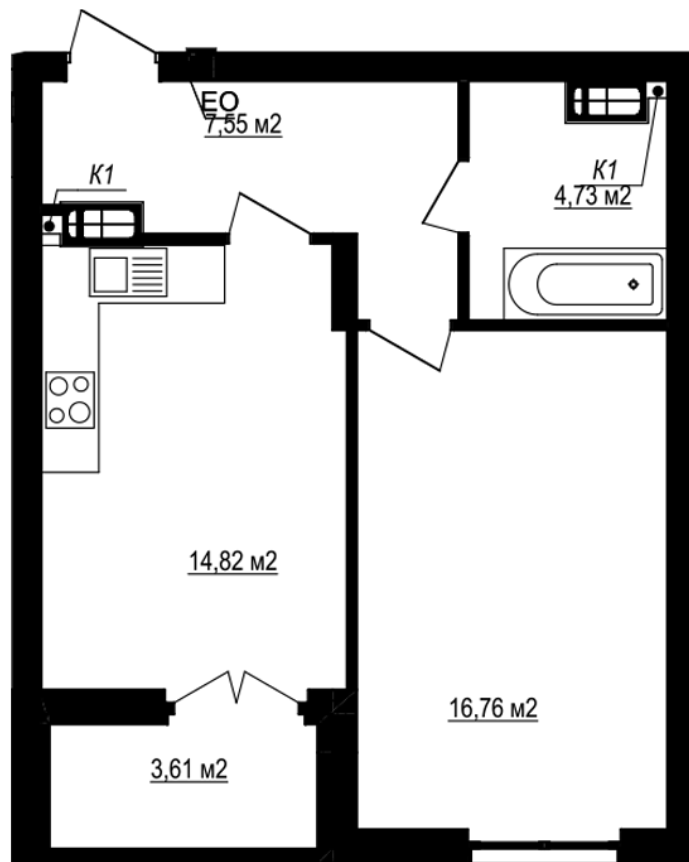

ЖК "Щасливий Grand"

grand.nb.com.ua

067 572 27 60

Планування 1 кімнатної квартири в будинку на вул.
Яблунева, 3-А (4 секція) — №6.3

289
1K-6
45,67

Тип планування: №6.3

Будинок Яблунева, 3-А (4 секція)
1 кімнатна, 6 Поверх

Характеристики

Загальна площа: 45.67 м²

Житлова площа: 16.76 м²

Площа кухні: 14.82 м²