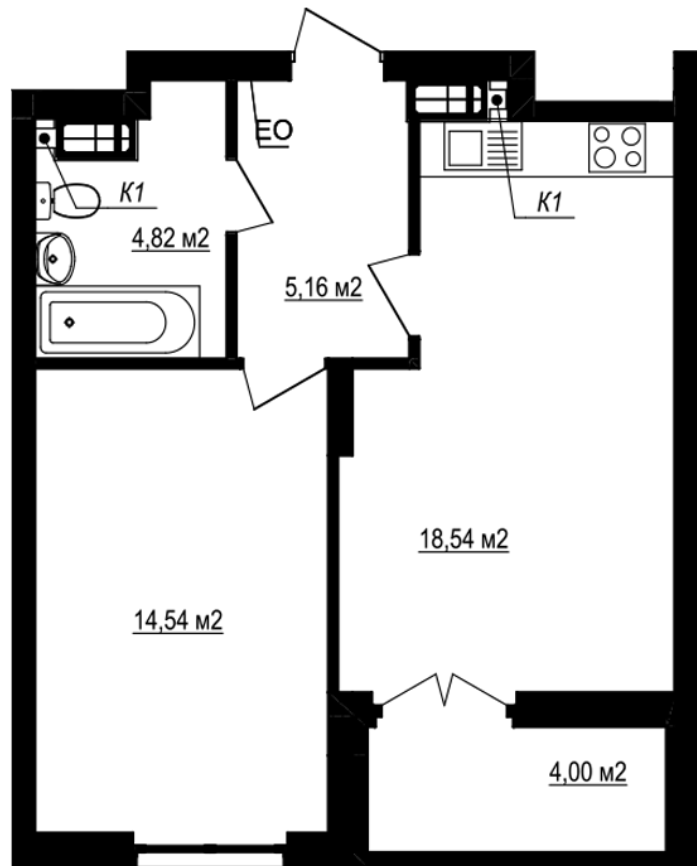

ЖК "Щасливий Grand"

grand.nb.com.ua

067 572 27 60

Планування 1 кімнатної квартири в будинку на вул. Яблунева, 3-А (4 секція) – №6.4

290
1K-5
45,06

Тип планування: №6.4

Будинок Яблунева, 3-А (4 секція)
1 кімнатна, 6 Поверх

Характеристики

Загальна площа: 45.06 м²

Житлова площа: 14.54 м²

Площа кухні: 18.54 м²