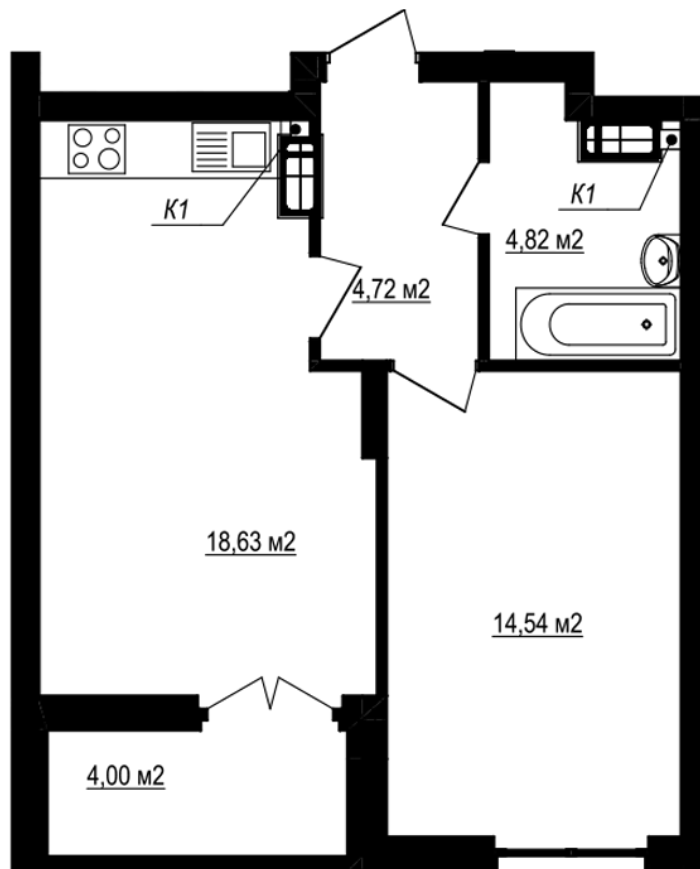

ЖК "Щасливий Grand"

grand.nb.com.ua

067 572 27 60

Планування 1 кімнатної квартири в будинку на вул.
Яблунева, 3-А (4 секція) — №6.5

291
1K-4
44,71

Тип планування: №6.5

Будинок Яблунева, 3-А (4 секція)
1 кімнатна, 6 Поверх

Характеристики

Загальна площа: 44.71 м²

Житлова площа: 14.54 м²

Площа кухні: 18.54 м²