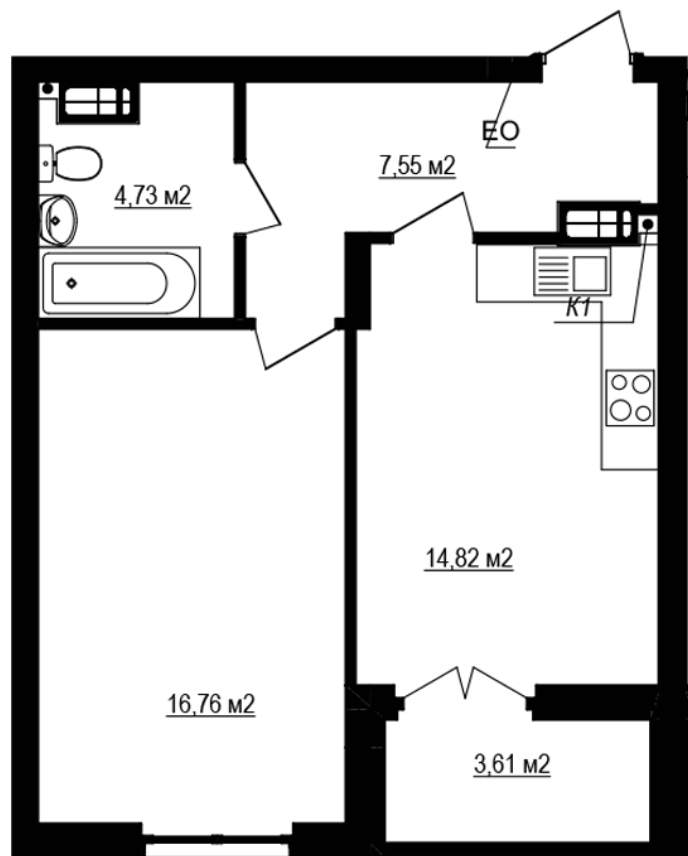

ЖК "Щасливий Grand"

grand.nb.com.ua

067 572 27 60

Планування 1 кімнатної квартири в будинку на вул.
Яблунева, 3-А (4 секція) — №8.6

310
1К-3
45,67

Тип планування: №8.6

Будинок Яблунева, 3-А (4 секція)
1 кімнатна, 8 Поверх

Характеристики

Загальна площа: 45.67 м²

Житлова площа: 16.76 м²

Площа кухні: 14.82 м²