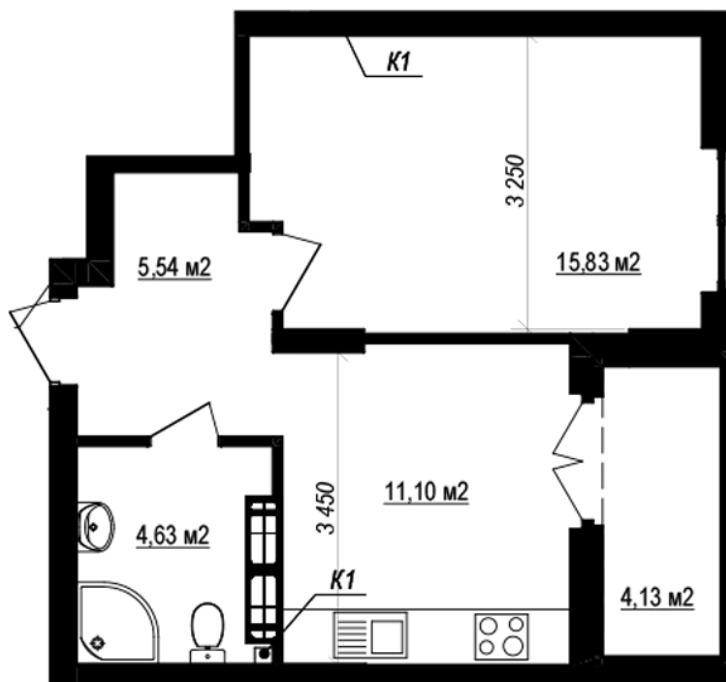

ЖК "Щасливий Grand"

grand.nb.com.ua

067 572 27 60

Планування 1 кімнатної квартири в будинку на вул.
Яблунева, 3-А (5 секція) – №2.3

1К-6
39,17

Тип планування: №2.3

Будинок Яблунева, 3-А (5 секція)
1 кімнатна, 2-4 Поверх

Характеристики

Загальна площа: 39.17 м²

Житлова площа: 15.83 м²

Площа кухні: 11.1 м²