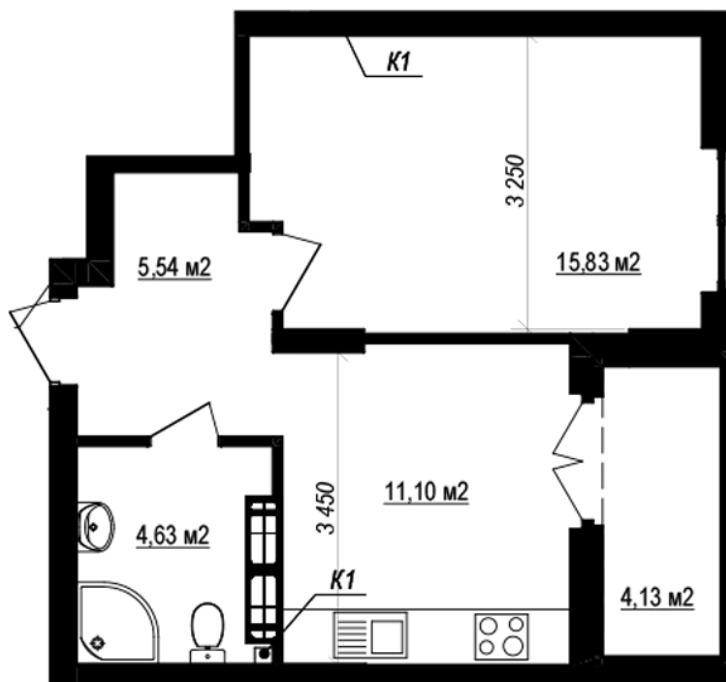

ЖК "Щасливий Grand"

grand.nb.com.ua

067 572 27 60

Планування 1 кімнатної квартири в будинку на вул.
Яблунева, 3-А (5 секція) — №2.3

1К-6
39,17

Тип планування: №2.3

Будинок Яблунева, 3-А (5 секція)
1 кімнатна, 2-4 Поверх

Характеристики

Загальна площа: 39.17 м²

Житлова площа: 15.83 м²

Площа кухні: 11.1 м²