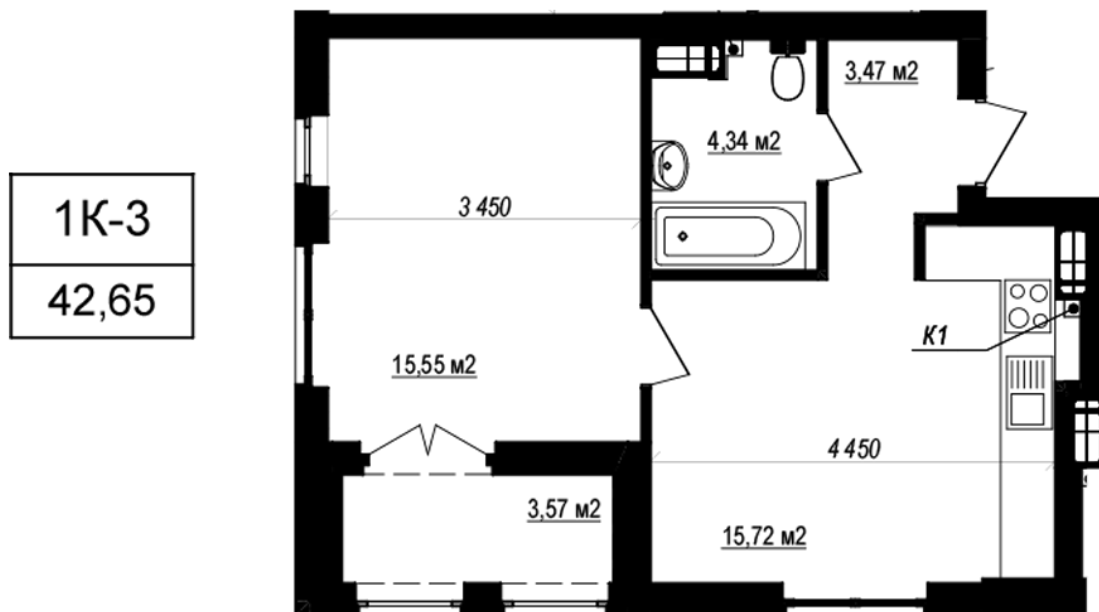

ЖК "Щасливий Grand"

grand.nb.com.ua

067 572 27 60

Планування 1 кімнатної квартири в будинку на вул.
Яблунева, 3-А (5 секція) — №2.6

Тип планування: №2.6

Будинок Яблунева, 3-А (5 секція)
1 кімнатна, 2-4 Поверх

Характеристики

Загальна площа: 42.65 м²

Житлова площа: 15.55 м²

Площа кухні: 15.72 м²