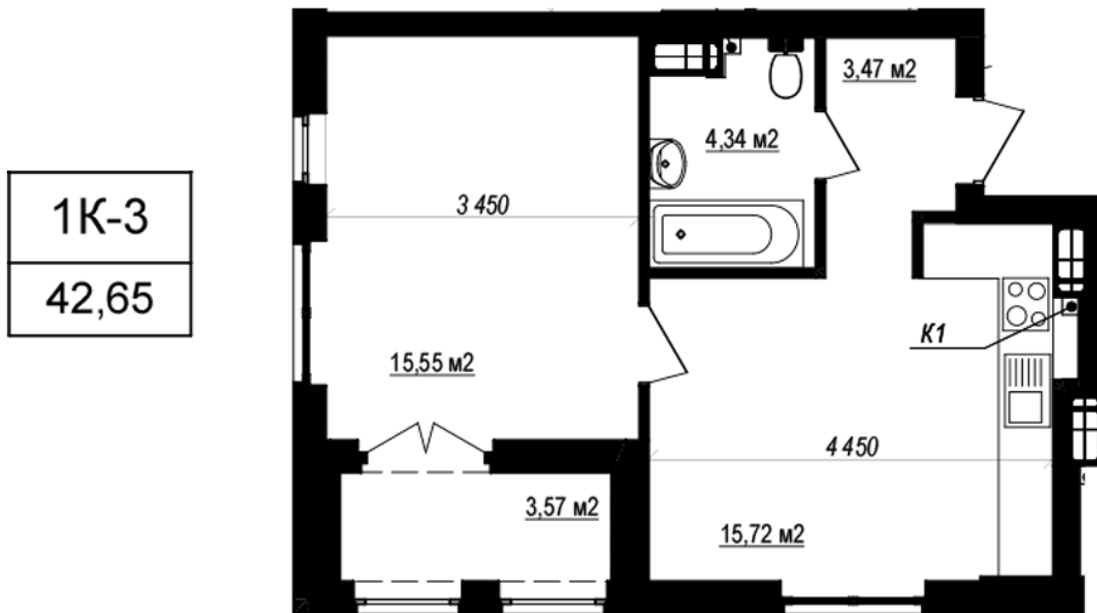

ЖК "Щасливий Grand"

grand.nb.com.ua

067 572 27 60

Планування 1 кімнатної квартири в будинку на вул.
Яблунева, 3-А (5 секція) — №2.6

Тип планування: №2.6

Будинок Яблунева, 3-А (5 секція)
1 кімнатна, 2-4 Поверх

Характеристики

Загальна площа: 42.65 м²

Житлова площа: 15.55 м²

Площа кухні: 15.72 м²