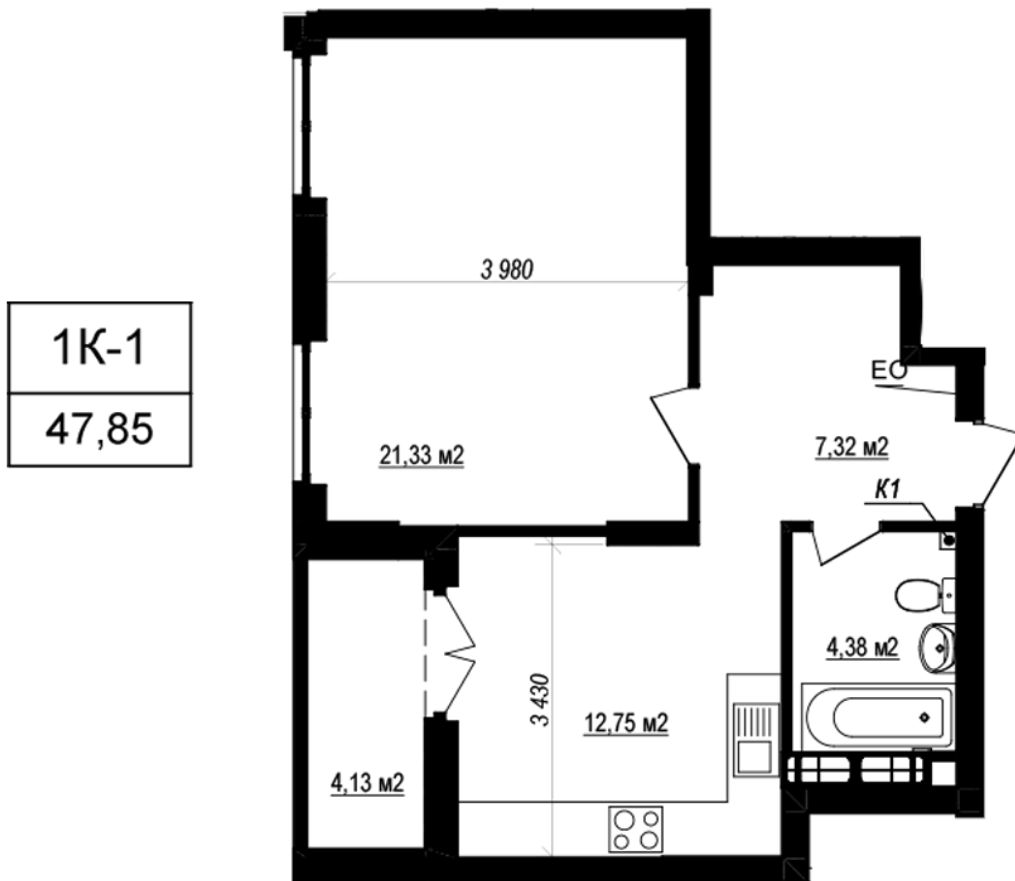

ЖК "Щасливий Grand"

grand.nb.com.ua

067 572 27 60

Планування 1 кімнатної квартири в будинку на вул. Яблунева, 3-А (5 секція) — №2.8

Тип планування: №2.8

Будинок Яблунева, 3-А (5 секція)
1 кімнатна, 2-4 Поверх

Характеристики

Загальна площа: 47.85 м²

Житлова площа: 21.33 м²

Площа кухні: 12.75 м²