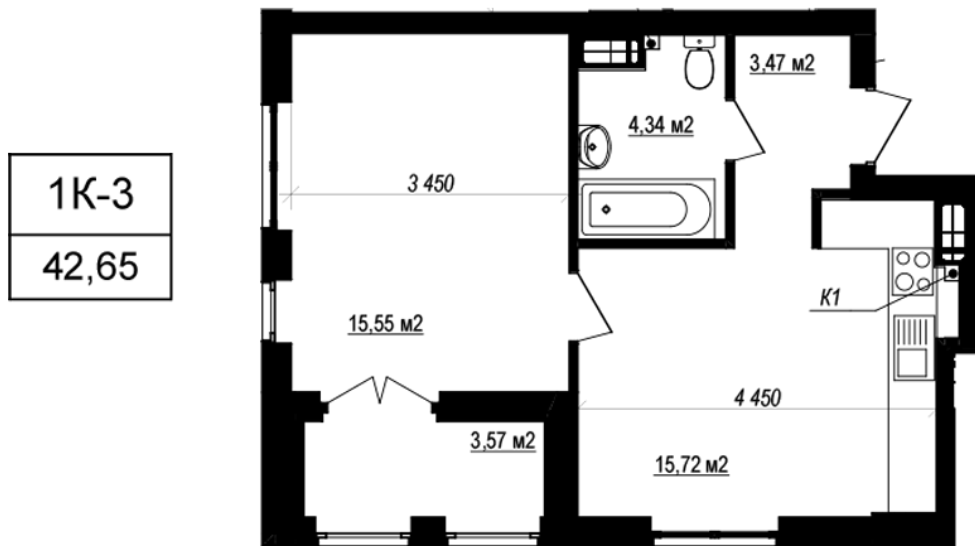

ЖК "Щасливий Grand"

grand.nb.com.ua

067 572 27 60

Планування 1 кімнатної квартири в будинку на вул. Яблунева, 3-А (5 секція) — №5.6

Тип планування: №5.6

Будинок Яблунева, 3-А (5 секція)
1 кімнатна, 5-6 Поверх

Характеристики

Загальна площа: 42.65 м²

Житлова площа: 15.55 м²

Площа кухні: 15.72 м²