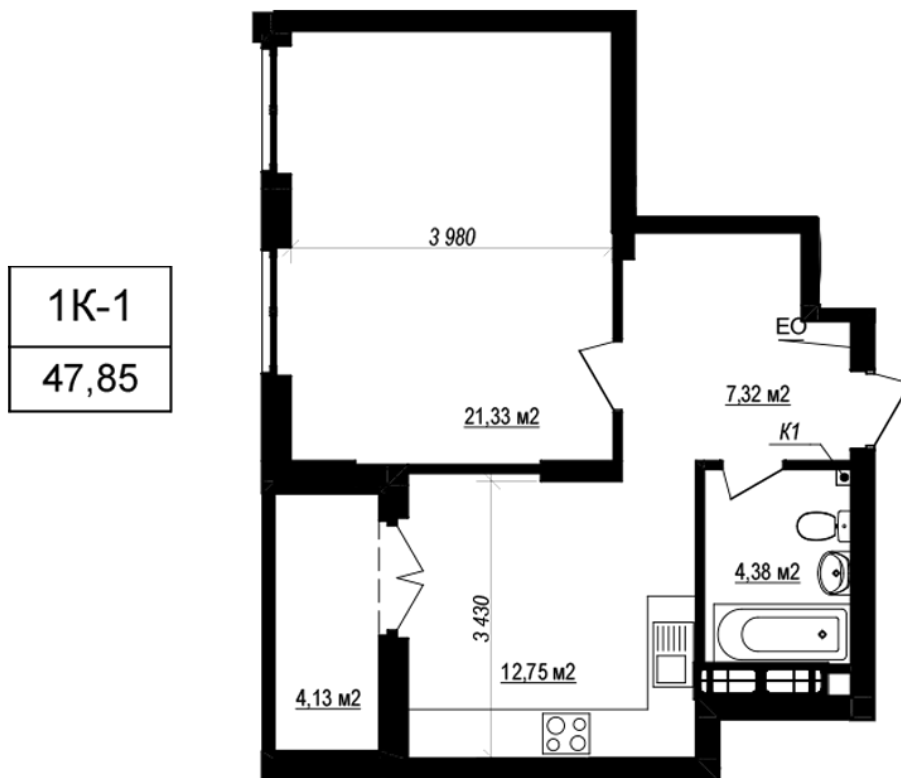

ЖК "Щасливий Grand"

grand.nb.com.ua

067 572 27 60

Планування 1 кімнатної квартири в будинку на вул.
Яблунева, 3-А (5 секція) — №5.8

Тип планування: №5.8

Будинок Яблунева, 3-А (5 секція)
1 кімнатна, 5-6 Поверх

Характеристики

Загальна площа: 47.85 м²

Житлова площа: 21.33 м²

Площа кухні: 12.75 м²