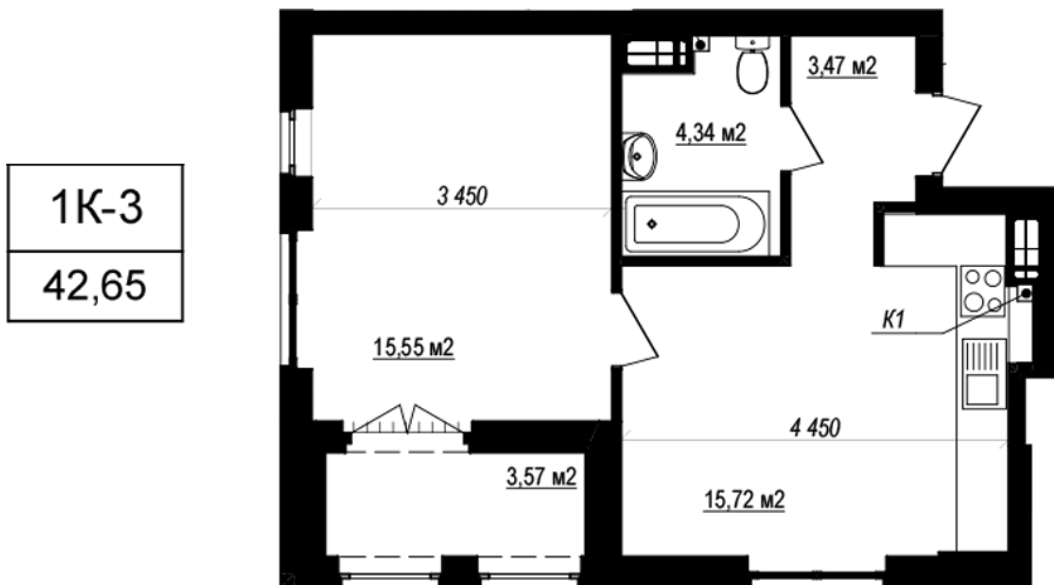

ЖК "Щасливий Grand"

grand.nb.com.ua

067 572 27 60

Планування 1 кімнатної квартири в будинку на вул.
Яблунева, 3-А (5 секція) — №9.6

Тип планування: №11.6

Будинок Яблунева, 3-А (5 секція)
1 кімнатна, 11-12 Поверх

Характеристики

Загальна площа: 42.65 м²

Житлова площа: 15.55 м²

Площа кухні: 15.72 м²