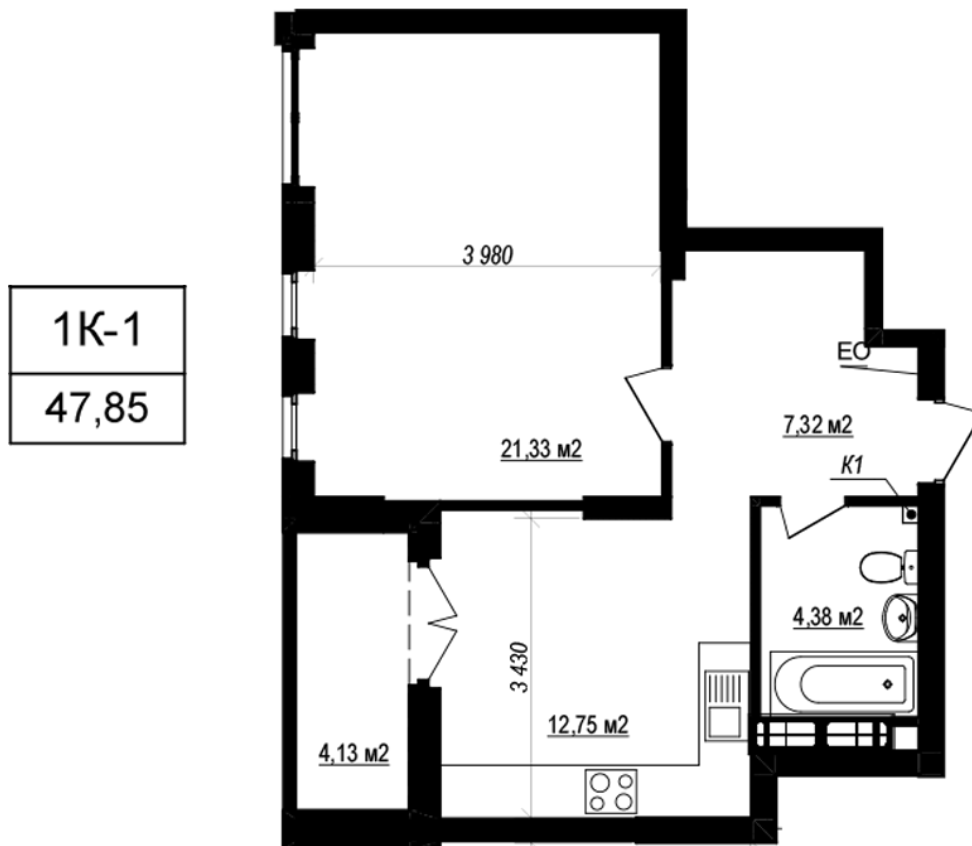

ЖК "Щасливий Grand"

grand.nb.com.ua

067 572 27 60

Планування 1 кімнатної квартири в будинку на вул.
Яблунева, 3-А (5 секція) — №9.8

Тип планування: №9.8

Будинок Яблунева, 3-А (5 секція)
1 кімнатна, 9-10 Поверх

Характеристики

Загальна площа: 47.85 м²

Житлова площа: 21.33 м²

Площа кухні: 12.75 м²