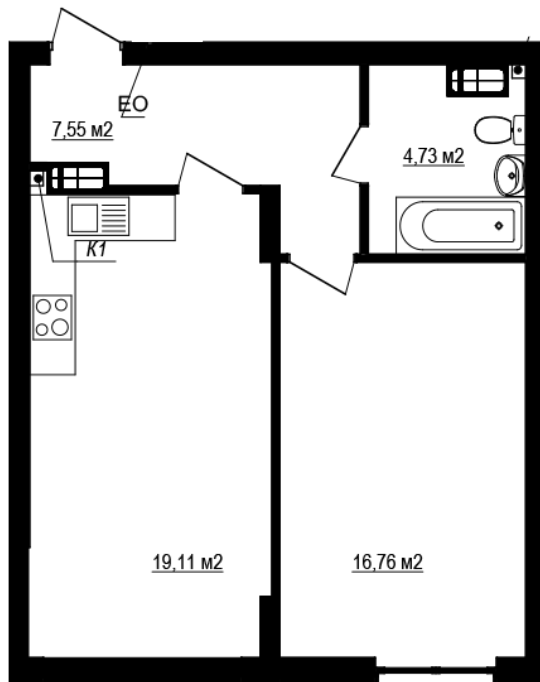

ЖК "Щасливий Grand"

grand.nb.com.ua

067 572 27 60

Планування 1 кімнатної квартири в будинку на вул.
Яблунева, 3-А (6 секція) — №1.3

2
1К-2
48,15

Тип планування: №1.3

Будинок Яблунева, 3-А (6 секція)
1 кімнатна, 1 Поверх

Характеристики

Загальна площа: 48.15 м²

Житлова площа: 16.76 м²

Площа кухні: 19.11 м²