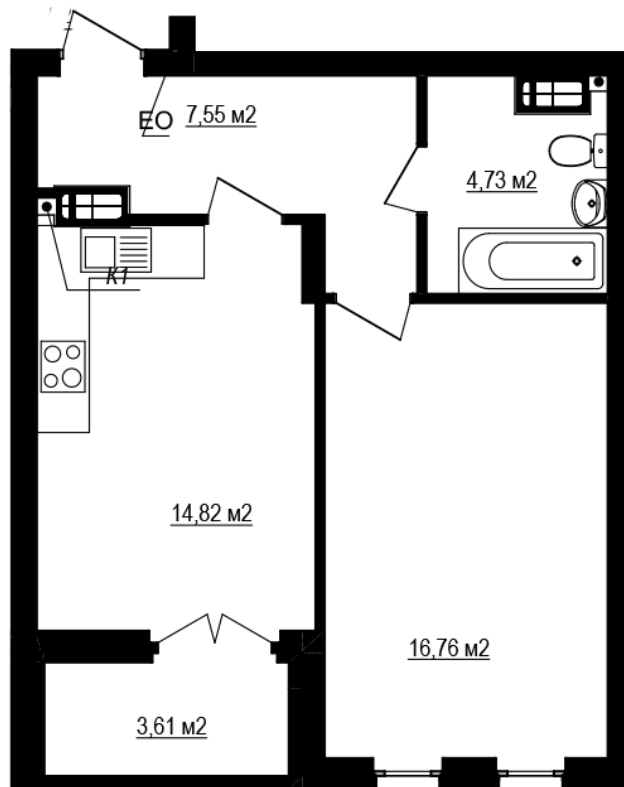

ЖК "Щасливий Grand"

grand.nb.com.ua

067 572 27 60

Планування 1 кімнатної квартири в будинку на вул.
Яблунева, 3-А (6 секція) – №10.2

55
1К-6
45,67

Тип планування: №10.2

Будинок Яблунева, 3-А (6 секція)
1 кімнатна, 10 Поверх

Характеристики

Загальна площа: 45.67 м²

Житлова площа: 16.76 м²

Площа кухні: 14.82 м²