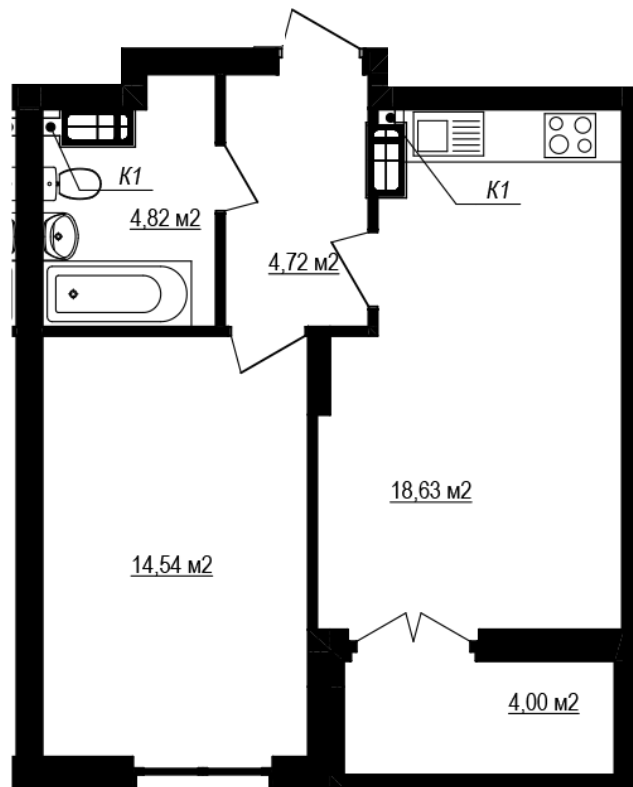

ЖК "Щасливий Grand"

grand.nb.com.ua

067 572 27 60

Планування 1 кімнатної квартири в будинку на вул.
Яблунева, 3-А (6 секція) – №10.3

56
1К-5
44,71

Тип планування: №10.3

Будинок Яблунева, 3-А (6 секція)
1 кімнатна, 10 Поверх

Характеристики

Загальна площа: 44.71 м²

Житлова площа: 14.54 м²

Площа кухні: 18.63 м²