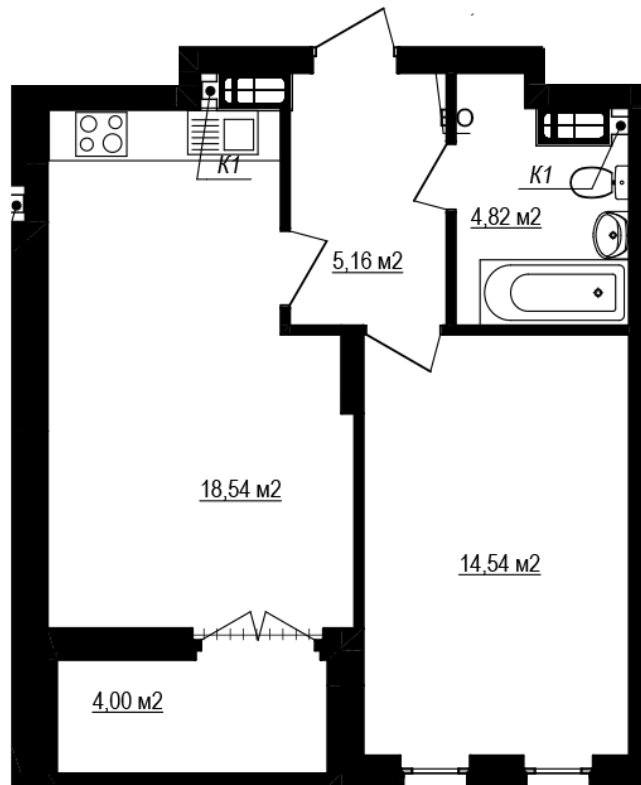

ЖК "Щасливий Grand"

grand.nb.com.ua

067 572 27 60

Планування 1 кімнатної квартири в будинку на вул.
Яблунева, 3-А (6 секція) – №10.4

57
1K-4
45,06

Тип планування: №10.4

Будинок Яблунева, 3-А (6 секція)
1 кімнатна, 10 Поверх

Характеристики

Загальна площа: 45.06 м²

Житлова площа: 14.54 м²

Площа кухні: 18.54 м²