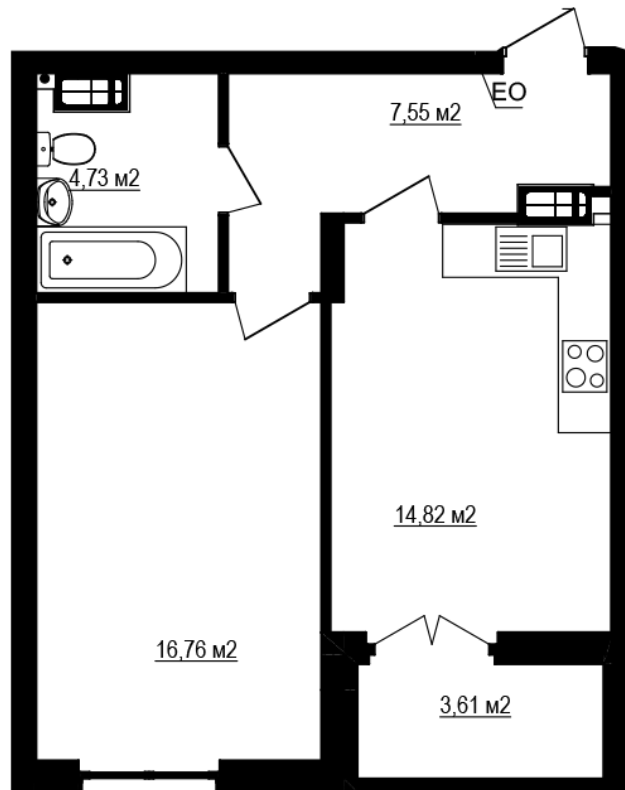

ЖК "Щасливий Grand"

grand.nb.com.ua

067 572 27 60

Планування 1 кімнатної квартири в будинку на вул.
Яблунева, 3-А (6 секція) — №5.6

1К-3

45,67

Тип планування: №5.6

Будинок Яблунева, 3-А (6 секція)
1 кімнатна, 5-6 Поверх

Характеристики

Загальна площа: 45.67 м²

Житлова площа: 16.76 м²

Площа кухні: 14.82 м²