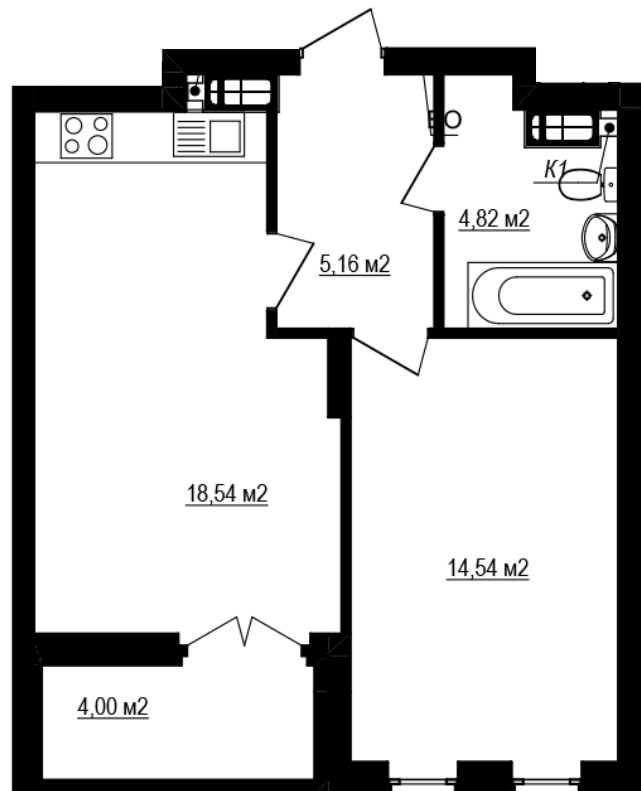

ЖК "Щасливий Grand"

grand.nb.com.ua

067 572 27 60

Планування 1 кімнатної квартири в будинку на вул.
Яблунева, 3-А (6 секція) – №9.5

51
1K-4
45,06

Тип планування: №9.5

Будинок Яблунева, 3-А (6 секція)
1 кімнатна, 9 Поверх

Характеристики

Загальна площа: 45.06 м²

Житлова площа: 14.54 м²

Площа кухні: 18.54 м²