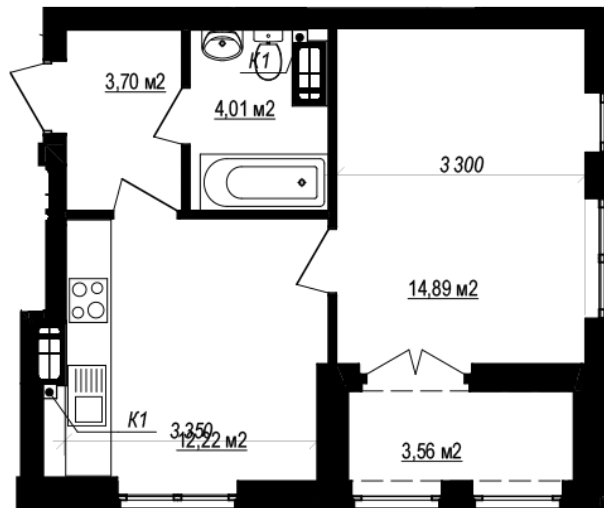

ЖК "Щасливий Grand"

grand.nb.com.ua

067 572 27 60

Планування 1 кімнатної квартири в будинку на вул.
Яблунева, 3-А (7 секція) – №11.4

1К-3
38,38

Тип планування: №11.4

Будинок Яблунева, 3-А (7 секція)
1 кімнатна, 11-12 Поверх

Характеристики

Загальна площа: 38.38 м²

Житлова площа: 14.89 м²

Площа кухні: 12.22 м²