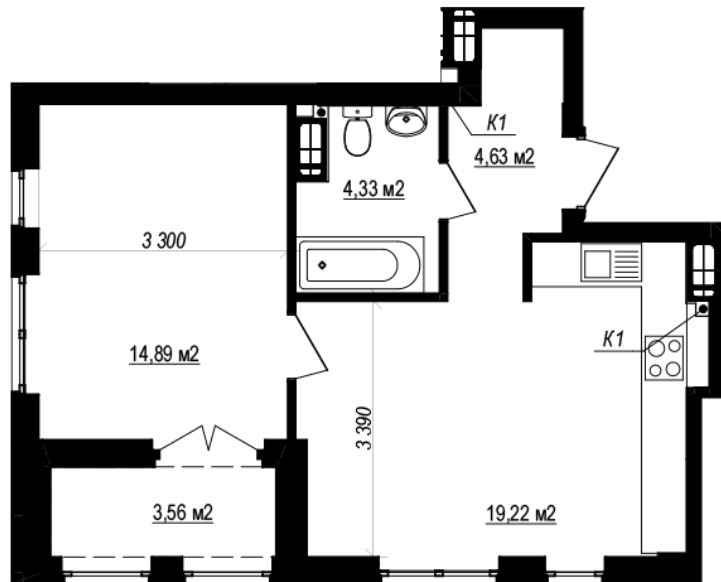

ЖК "Щасливий Grand"

grand.nb.com.ua

067 572 27 60

Планування 1 кімнатної квартири в будинку на вул.
Яблунева, 3-А (7 секція) – №11.5

1K-2
46,69

Тип планування: №11.5

Будинок Яблунева, 3-А (7 секція)
1 кімнатна, 11-12 Поверх

Характеристики

Загальна площа: 46.69 м²

Житлова площа: 14.89 м²

Площа кухні: 19.22 м²