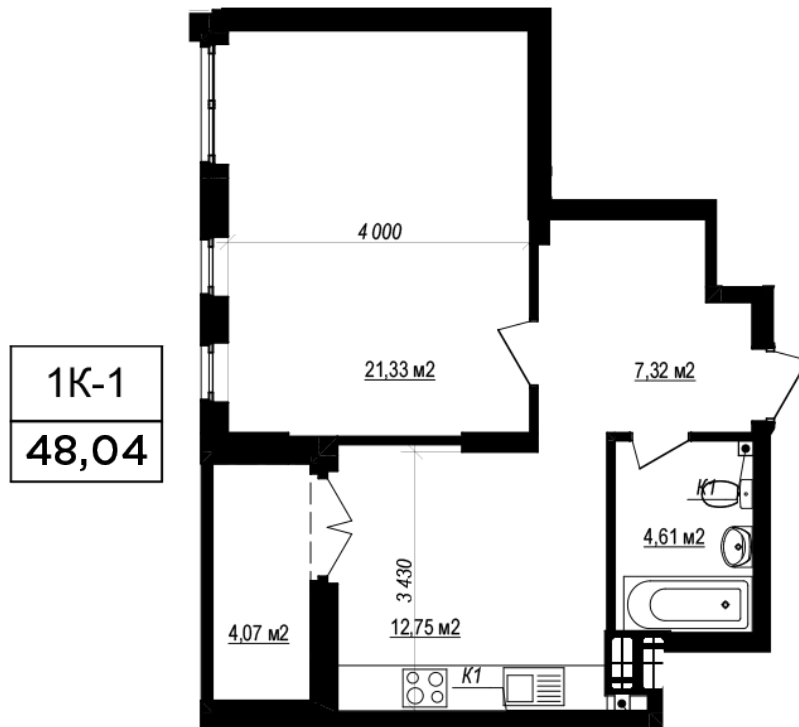

ЖК "Щасливий Grand"

grand.nb.com.ua

067 572 27 60

Планування 1 кімнатної квартири в будинку на вул.
Яблунева, 3-А (7 секція) – №11.6

Тип планування: №11.6

Будинок Яблунева, 3-А (7 секція)
1 кімнатна, 11-12 Поверх

Характеристики

Загальна площа: 48.04 м²

Житлова площа: 21.33 м²

Площа кухні: 12.75 м²