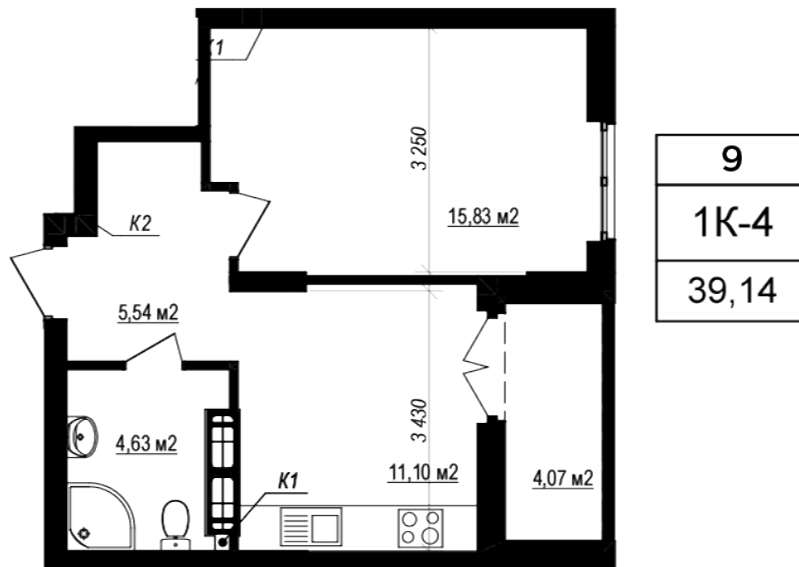

ЖК "Щасливий Grand"

grand.nb.com.ua

067 572 27 60

Планування 1 кімнатної квартири в будинку на вул.
Яблунева, 3-А (7 секція) – №2.3

Тип планування: №2.3

Будинок Яблунева, 3-А (7 секція)
1 кімнатна, 2 Поверх

Характеристики

Загальна площа: 39.14 м²

Житлова площа: 15.83 м²

Площа кухні: 11.1 м²