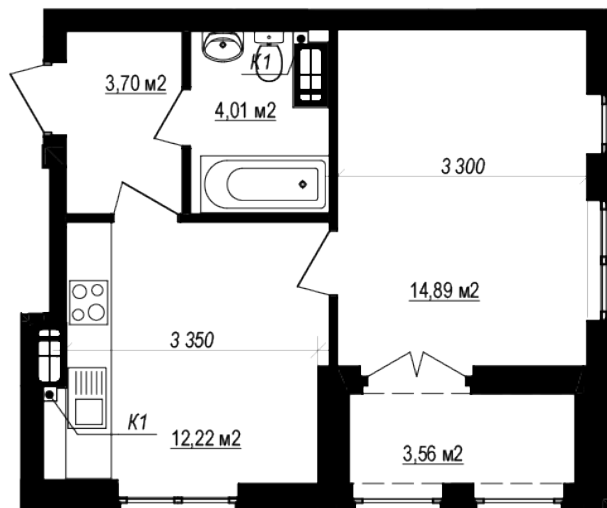

ЖК "Щасливий Grand"

grand.nb.com.ua

067 572 27 60

Планування 1 кімнатної квартири в будинку на вул.
Яблунева, 3-А (7 секція) – №2.4

10
1К-3
38,38

Тип планування: №2.4

Будинок Яблунева, 3-А (7 секція)
1 кімнатна, 2 Поверх

Характеристики

Загальна площа: 38.38 м²

Житлова площа: 14.89 м²

Площа кухні: 12.22 м²