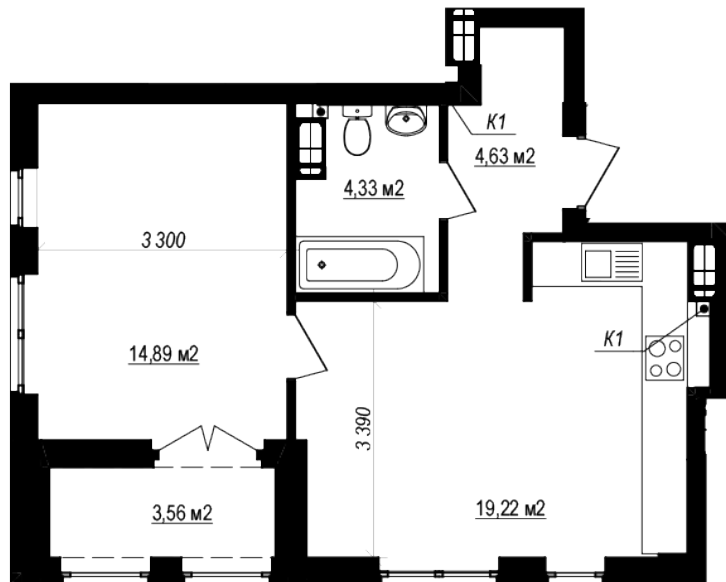

ЖК "Щасливий Grand"

grand.nb.com.ua

067 572 27 60

Планування 1 кімнатної квартири в будинку на вул.
Яблунева, 3-А (7 секція) – №2.5

5
1К-2
46,63

Тип планування: №2.5

Будинок Яблунева, 3-А (7 секція)
1 кімнатна, 2 Поверх

Характеристики

Загальна площа: 46.63 м²

Житлова площа: 14.89 м²

Площа кухні: 19.22 м²