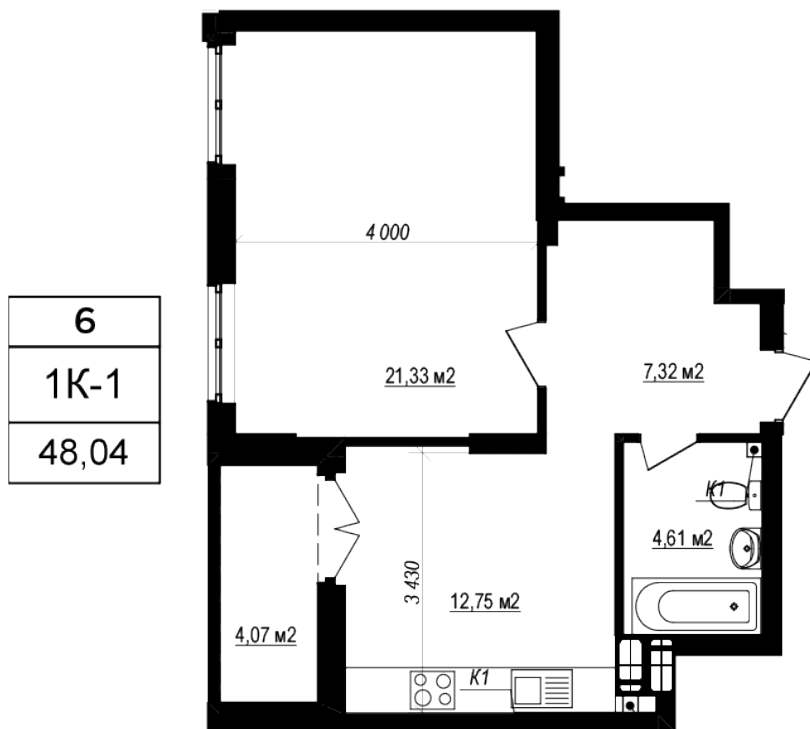

ЖК "Щасливий Grand"

grand.nb.com.ua

067 572 27 60

Планування 1 кімнатної квартири в будинку на вул.
Яблунева, 3-А (7 секція) — №2.6

Тип планування: №2.6

Будинок Яблунева, 3-А (7 секція)
1 кімнатна, 2 Поверх

Характеристики

Загальна площа: 48.04 м²

Житлова площа: 21.33 м²

Площа кухні: 12.75 м²