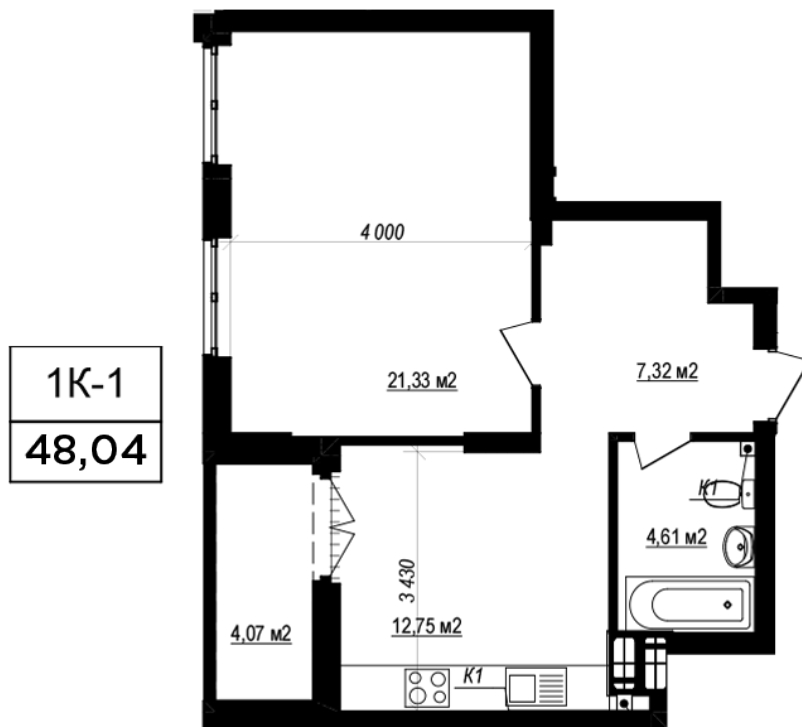

ЖК "Щасливий Grand"

grand.nb.com.ua

067 572 27 60

Планування 1 кімнатної квартири в будинку на вул.
Яблунева, 3-А (7 секція) — №5.6

Тип планування: №5.6

Будинок Яблунева, 3-А (7 секція)
1 кімнатна, 5-6 Поверх

Характеристики

Загальна площа: 48.04 м²

Житлова площа: 21.33 м²

Площа кухні: 12.75 м²