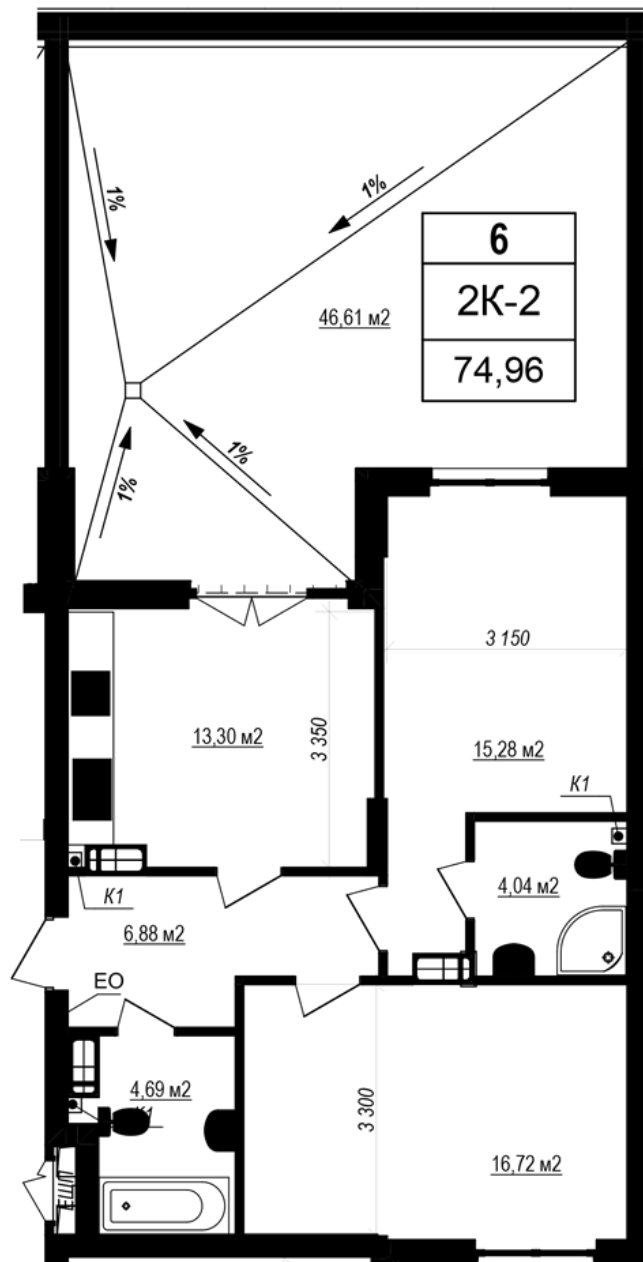

ЖК "Щасливий Grand"

grand.nb.com.ua

067 572 27 60

Планування 2 кімнатної квартири в будинку на вул.
Яблунева, 3-А (1 секція) – №1.10

Тип планування: №1.10

Будинок Яблунева, 3-А (1 секція)
2 кімнатна, 1 Поверх

Характеристики

Загальна площа: 74.96 м²

Житлова площа: 32 м²

Площа кухні: 13.3 м²