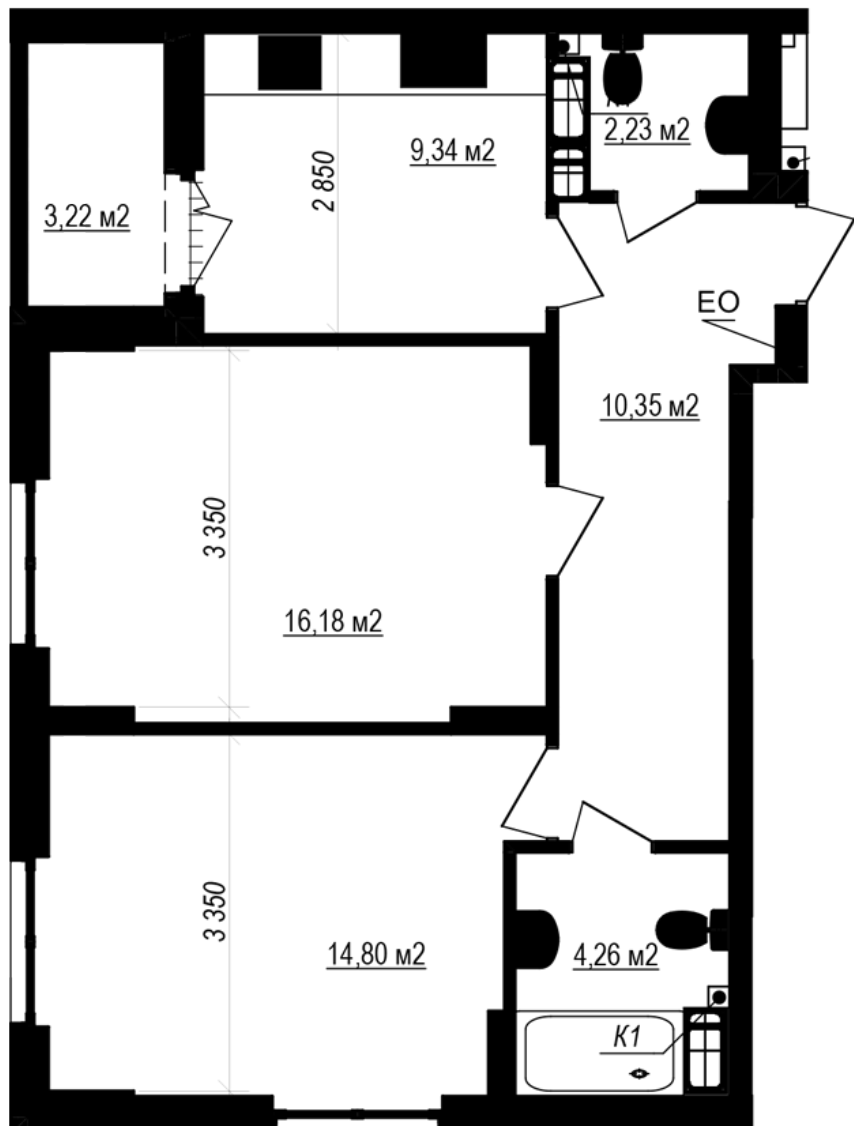

ЖК "Щасливий Grand"

grand.nb.com.ua

067 572 27 60

Планування 2 кімнатної квартири в будинку на вул. Яблунева, 3-А (1 секція) – №1.5

1
2К-1
58,77

Тип планування: №1.5

Будинок Яблунева, 3-А (1 секція)
2 кімнатна, 1 Поверх

Характеристики

Загальна площа: 58.77 м²

Житлова площа: 30.98 м²

Площа кухні: 9.34 м²