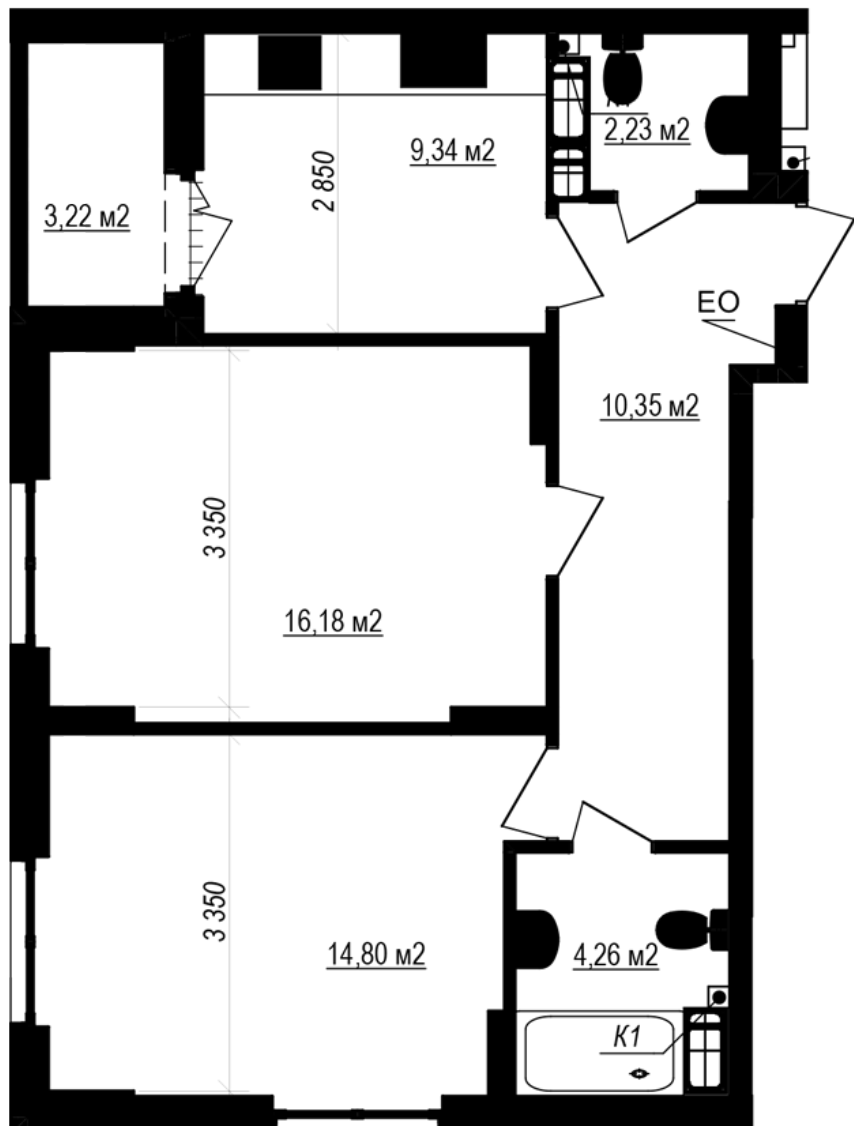

ЖК "Щасливий Grand"

grand.nb.com.ua

067 572 27 60

Планування 2 кімнатної квартири в будинку на вул.
Яблунева, 3-А (1 секція) – №1.5

1
2К-1
58,77

Тип планування: №1.5

Будинок Яблунева, 3-А (1 секція)
2 кімнатна, 1 Поверх

Характеристики

Загальна площа: 58.77 м²

Житлова площа: 30.98 м²

Площа кухні: 9.34 м²